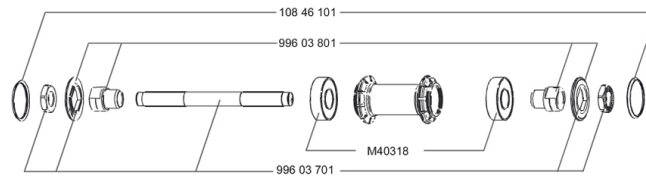

Aksium 23 Aksium 25
 White: 355 704 23 White: 355 707 23
 Red : 355 706 23

GELIEFERT MIT

Schnellspanner BR101	
Felgenband	
Bedienungsanleitung	

Specifications**FELGEN**

- **Material** : 6106er Aluminium
- **Farbe** : schwarz anodisiert mit weissem oder rotem Dekor
- **Profilhöhe** : 24 mm
- **Felgenstoss** : gemufft
- **Felgenbohrungen** : herkömmlich
- **Speichenösen** : mit H2-Technologie
- **Bremsflanken** : UB Control
- **Ventilloch-Durchmesser** : 6,5 mm
- **Bereifung** : Drahtreifen
- **ETRTO-Dimension** : 622 x 15c
- **Empfohlene Reifenbreite** : 19 bis 32 mm

SPEICHEN

- **Material** : Stahl
- **Speichen** : gerade, mit Aero-Profil
- **Farbe** : schwarz
- **Speichennippel** : Messing, mit selbstsicherndem Gewinde
- **Speichenzahl** : je 20 vorne und hinten
- **Einspeichung** : radial (VR und HR links), 2fach gekreuzt (HR rechts)