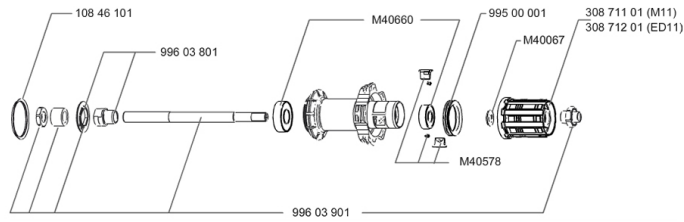

**REFERENZEN RÄDER**

127970	AKSIUM White 23 M10 WTS	128065	AKSIUM Red 23 M10 WTS
127971	AKSIUM White 23 ED11 WTS	128066	AKSIUM Red 23 ED11 WTS
127972	AKSIUM White 23 M10PR WTS	128067	AKSIUM Red 23 M10PRWTS
127973	AKSIUM White 23ED11PR WTS	128068	AKSIUM Red 23 ED11PRWTS

**GELIEFERT MIT**

Schnellspanner BR101	
Felgenband	
Bedienungsanleitung	

**Specifications****FELGEN**

- **Material** : 6106er Aluminium
- **Farbe** : schwarz anodisiert mit weissem oder rotem Dekor
- **Profilhöhe** : 24 mm
- **Felgenstoss** : gemufft
- **Felgenbohrungen** : herkömmlich
- **Speichenösen** : mit H2-Technologie
- **Bremsflanken** : UB Control
- **Ventilloch-Durchmesser** : 6,5 mm
- **Bereifung** : Drahtreifen
- **ETRTO-Dimension** : 622 x 15c
- **Empfohlene Reifenbreite** : 19 bis 32 mm

**SPEICHEN**

- **Material** : Stahl
- **Speichen** : gerade, mit Aero-Profil
- **Farbe** : schwarz
- **Speichennippel** : Messing, mit selbstsicherndem Gewinde
- **Speichenzahl** : je 20 vorne und hinten
- **Einspeichung** : radial (VR und HR links), 2fach gekreuzt (HR rechts)

**RADNABE**

- **Nabenkörper (VR und HR)** : Aluminium
- **Farbe** : schwarz
- **Achs-Material (VR und HR)** : Stahl QRM  
FTS-L (Stahl)

**RADGEWICHTE**

Radgewicht 935