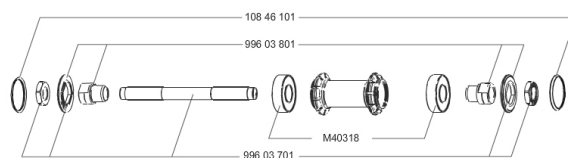

127 385 01

108 449 01

White: 308 608 15
Red: 308 609 15

108 46 101

996 03 801

996 03 701

M40318

RIMS

TYRES

35570623	Aksion 014 Red 23
35570423	Aksion 014 White 23

MAVIC *Aksium S***DELIVERED WITH**

BR101 quick releases	
Rim tape	
User guide	

Specifications**RIMS**

- **Material** : 6106 Aluminum
- **Height** : 24 mm
- **Joint** : sleeved
- **Drilling** : traditional with H2 reinforcement
- **Brake track** : UB Control
- **Valve hole diameter** : 6.5 mm
- **Tyre** : clincher
- **ETRTO size** : 622x15C
- **Recommended tyre sizes** : 19 to 32 mm