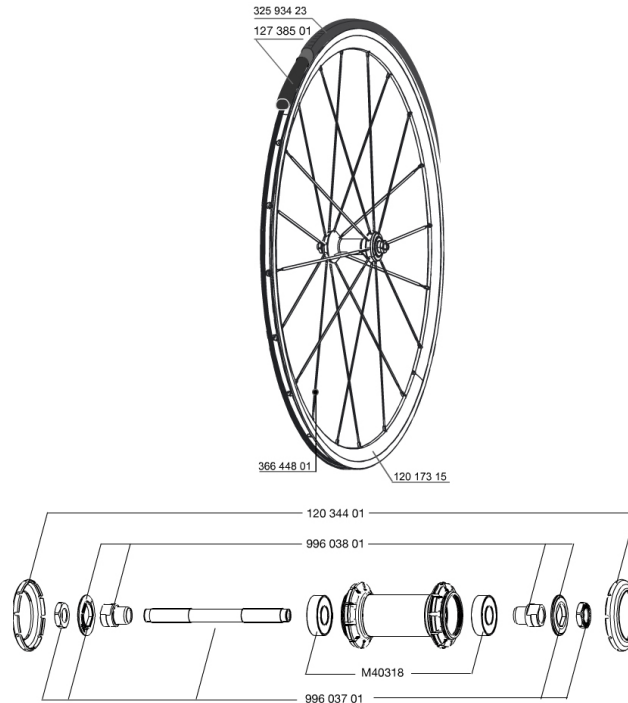

REFERENZEN RÄDER

328205 Cosmic Elite S Ft

RIMS

&NBSP;:

1	L12017300	FRONT/REAR COSMIC ELITE 11 RIM
---	-----------	--------------------------------

SPOKES

2	L36644800	10 BLK AERO SPOKES FRONT/NON DRIVE SIDE COSMIC ELITE 276mm
---	-----------	--

GELIEFERT MIT

Schnellspanner BR101	
Felgenband	
Bedienungsanleitung	

Specifications

FELGEN

- **Material** : 6106 Aluminum
- **Profilhöhe** : 30 mm
- **Felgenstoss** : SUP
- **Speichenösen** : ohne
- **Bremsflanken** : UB Control
- **Ventilloch-Durchmesser** : 6,5 mm
- **Bereifung** : Drahtreifen
- **ETRTO-Grösse** : 622 x 15c
- **Empfohlene Reifenbreite** : 19 bis 32 mm

SPEICHEN

- **Material** : Stahl
- **Speichen** : gerade, mit Aero-Profil
- **Speichennippel** : Messing, selbstsichernd
- **Speichenzahl** : je 20 vorne und hinten
- **Einspeichung** : radial (VR und HR links), 2fach gekreuzt (HR rechts)

RADNABE

- **Achs-Material (VR und HR)** : Stahl QRM
- **Freilauf** : FTS-L (Stahl)

RADGEWICHTE

Radgewicht 815