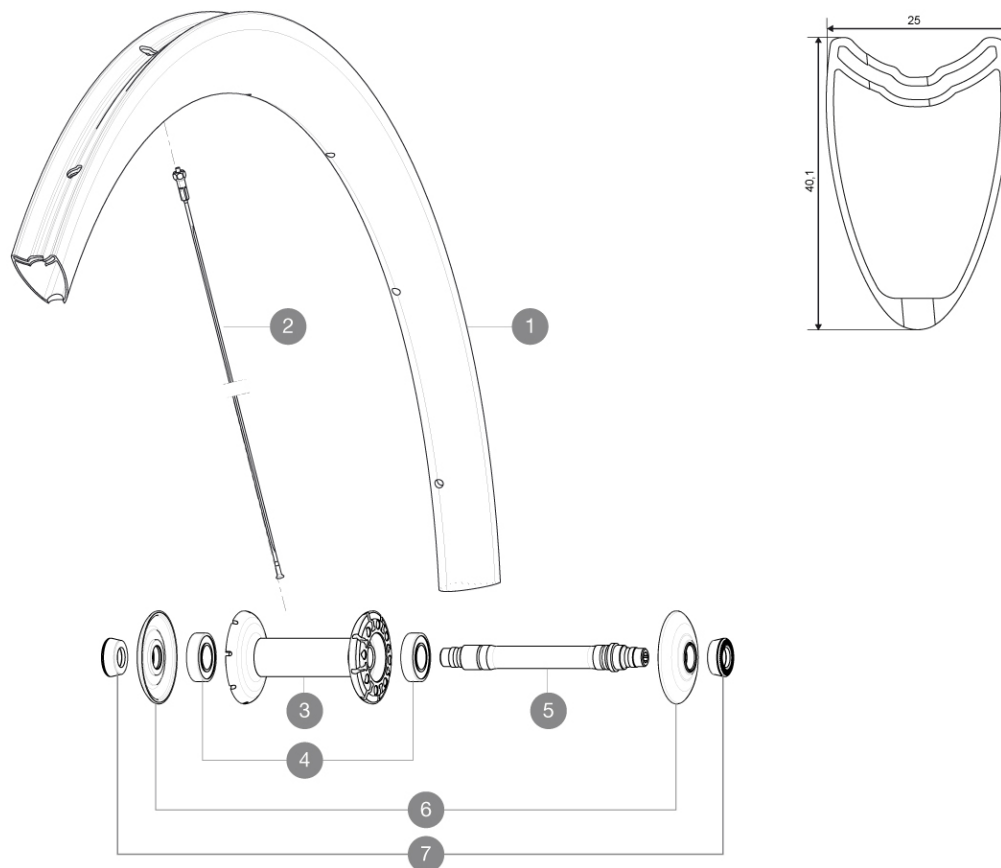

RÉFÉRENCES ROUES

328183 Cosmic Carbone 40 T Ft

JANTES

&NBSP;:

1 L36645500 FRONT RIM CC 40 T

RAYONS

2 L36645100 10 BLK AERO SPOKES FRONT/NON DRIVE SIDE CC 40 T 272mm

MOYEURS

Blocages rapides BR601	
Housses	
Patins de frein carbone	
Aimant de compteur (roue avant)	
Clé de réglage polyvalente	
Guide utilisateur	

Spécifications**JANTES**

- **Matériau** : 100 % fibre de carbone unidirectionnelle
- **Hauteur** : 40 mm
- **Perçage** : traditionnel
- **Surface de freinage** : carbone
- **Diamètre du trou de valve** : 6,5 mm
- **Pneumatique** : boyau
- **Dimension ETRTO** : boyau 28"
- **Dimensions de pneus recommandées** : 19 à 32 mm

RAYONS

- **Matériau** : acier
- **Forme** : droits, profilés, rétreints
- **Écrous** : laiton, ABS
- **Nombre** : 16 à l'avant, 20 à l'arrière
- **Laçage** : radial avant et arrière côté opposé roue-libre, croisés à 2 arrière CLR

MOYEUX

- **Corps avant et arrière** : corps en carbone et flasques en aluminium
- **Matériau de l'axe** : aluminium
- **Roulements** à cartouche étanches réglables
- **Roue-libre** : FTS-L acier

POIDS ROUES