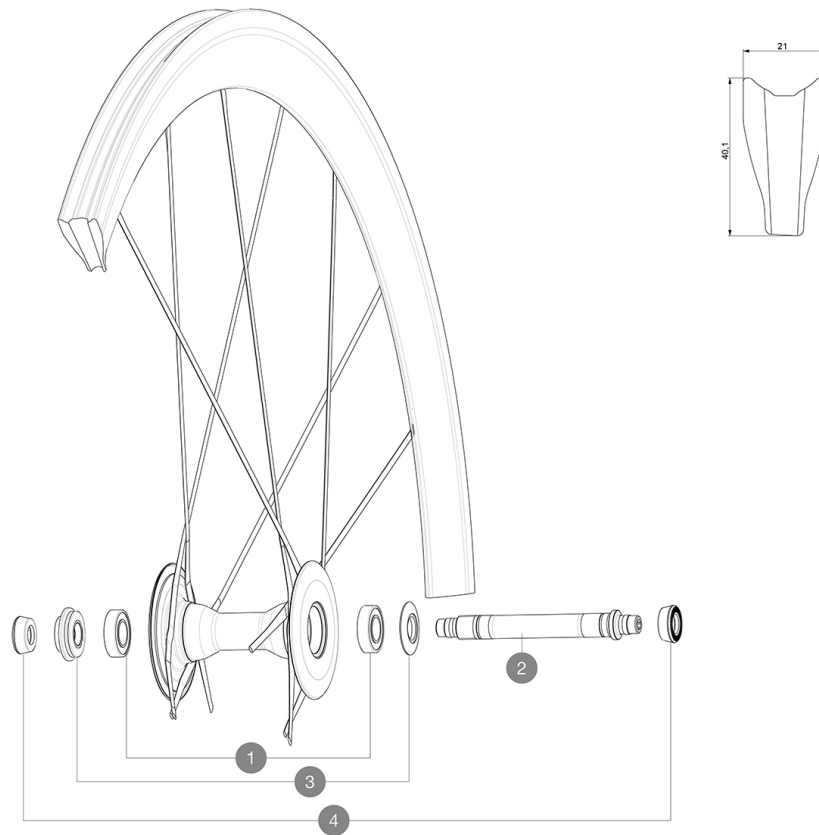

REFERENZE RUOTE

356491 C Carb Ultimate 14 Ft

**HUB SHELLS**

1	LM4007800	KIT CUSCINETTI MOZZO ANT. 6901
2	L36645800	FRONT AXLE COS.CARBONE ULTIMATE from 2014
3	L36645900	FRONT ADJUST.NUT+CAP COS.CARB.ULTIMATE from 2014
4	L35117300	FRONT OR REAR FORK REST KIT R-SYS 2013

Specifications**CERCHIONI**

- **Materiale** : 100% fibra di carbonio tessuto 12K
- **Altezza** : 40 mm
- **Foratura** : niente fori, raggi stampati con il cerchio
- **Superficie di frenata** : carbonio con tecnologia TgMAX
- **Superficie di frenata** : carbonio
- **Diametro foro valvola** : 6,5 mm
- **Pneumatico** : tubolare
- **Misura ETRTO** : 28" tubolare
- **Dimensione pneumatico consigliata** : da 19 a 28 mm

RAGGI

- **Materiale** : fibra di carbonio unidirezionale
- **Forma** : R2R
- **Nipples** : ottone, ABS
- **Numero raggi** : 20 ant. e post.
- **Raggiatura** : incrocio in 2° ant. e post. lato ruota libera, radiale opposto ruota libera

MOZZO

- **Corpo ant.** : 100% carbonio
- **Corpo post.** : alluminio
- **Materiale asse** : alluminio
- Cuscinetti a cartuccia sigillati regolabili
- FTS-L acciaio

PESI RUOTE

Peso della ruota 520