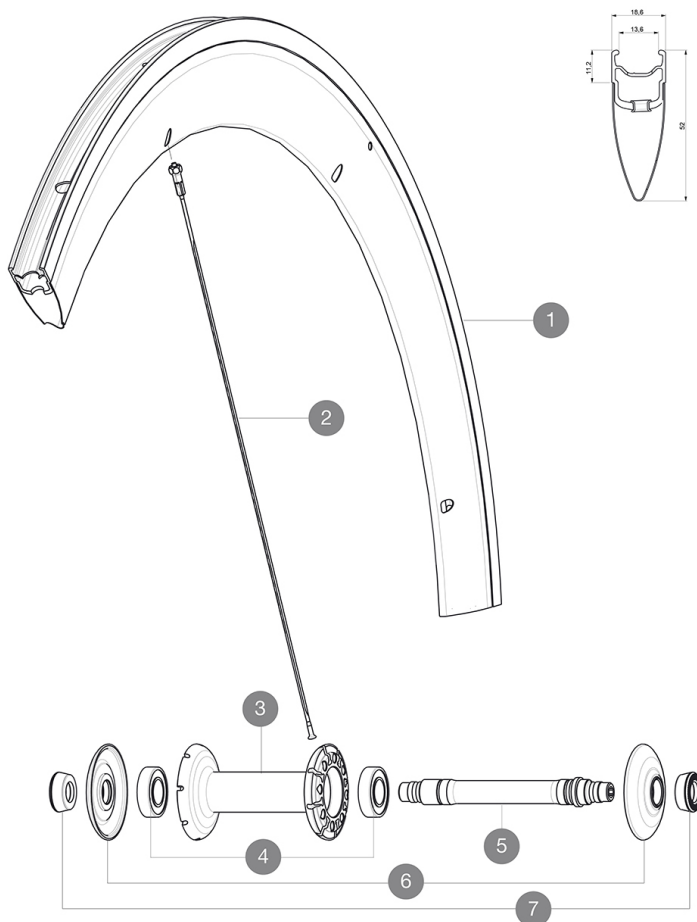

## RÉFÉRENCES ROUES

**MAVIC** *Cosmic Carbone SLS***LIVRE AVEC**

Blocages rapides BR601	
Clé de réglage polyvalente	
Guide utilisateur	

**Spécifications****JANTES**

- **Matériau** : Mxxtal et carbone 12K
- **Hauteur** : 52 mm
- **Raccord** : SUP
- **Perçage** : traditionnel
- **Surface de freinage** : UB Control
- **Allègement** : ISM
- **Diamètre du trou de valve** : 6,5 mm
- **Pneumatique** : pneu
- **Dimension ETRTO** : 622 x 13C
- **Dimensions de pneus recommandées** : 19 à 28 mm

**RAYONS**

- **Matériau** : acier
- **Forme** : droits, profilés
- **Écrous** : laiton, ABS
- **Nombre** : 16 à l'avant, 20 à l'arrière
- **Laçage** : radial avant et arrière côté opposé roue-libre, croisés à 2 arrière CLR

**MOYEUX**

- **Corps avant et arrière** : aluminium
- **Matériau de l'axe** : aluminium
- Roulements à cartouche étanches réglables
- **Roue-libre** : acier FTS-L

**POIDS ROUES**

765