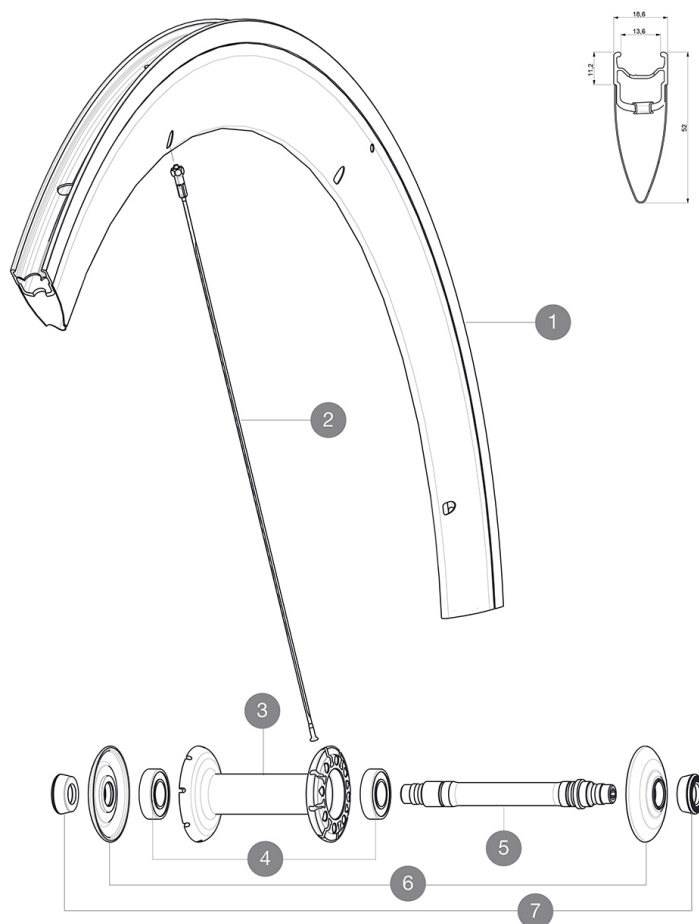

## RÉFÉRENCES ROUES

**MAVIC** *Cosmic Carbone SLS***LIVRE AVEC**

Blocages rapides BR601	
Clé de réglage polyvalente	
Guide utilisateur	

**Spécifications****JANTES**

- **Matériau** : Mxxtal et carbone 12K
- **Hauteur** : 52 mm
- **Raccord** : SUP
- **Perçage** : traditionnel
- **Surface de freinage** : UB Control
- **Allègement** : ISM
- **Diamètre du trou de valve** : 6,5 mm
- **Pneumatique** : pneu
- **Dimension ETRTO** : 622 x 13C
- **Dimensions de pneus recommandées** : 19 à 28 mm

**RAYONS**

- **Matériau** : acier
- **Forme** : droits, profilés
- **Écrous** : laiton, ABS
- **Nombre** : 16 à l'avant, 20 à l'arrière
- **Laçage** : radial avant et arrière côté opposé roue-libre, croisés à 2 arrière CLR

**MOYEUX**

- **Corps avant et arrière** : aluminium
  - **Matériau de l'axe** : aluminium
- Roulements à cartouche étanches réglables
- **Roue-libre** : acier FTS-L

**POIDS ROUES**

765