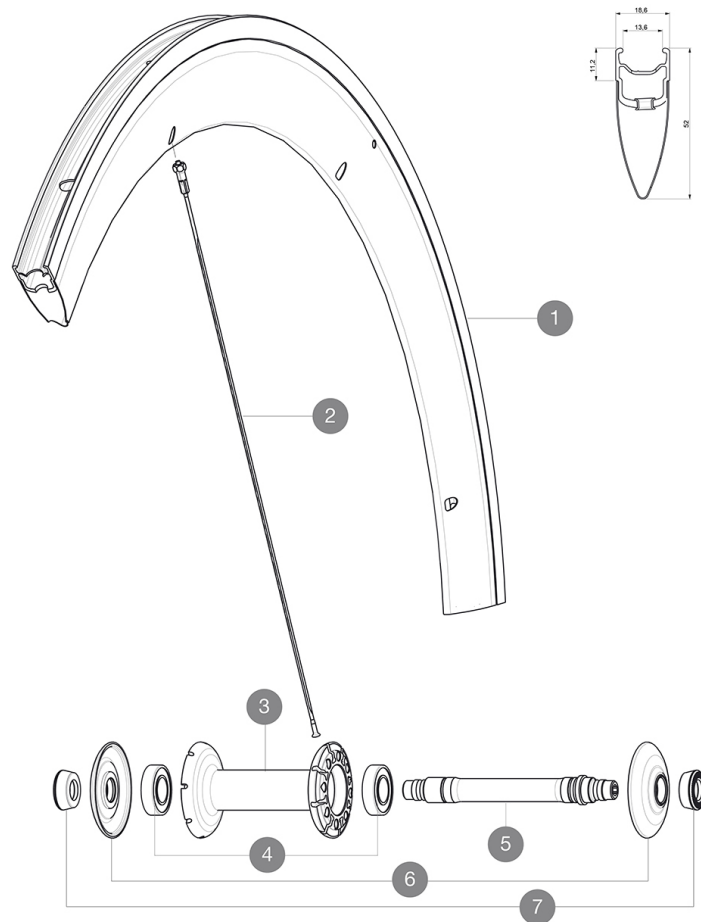

RUEDAS REFERENCIAS

RIMS

&NBSP;:

1 L12017100 KIT FRONT COSMIC CARBONE SL 11 RIM

SPOKES

2 L36644500 10 BLK AERO SPOKES FRONT/NON DRIVE SIDE CC SLS 289mm

HUB SHELLS

3	N/A	CUERPO DE BUJE
4	LM4007800	FRONT HUB 6901 BEARINGS
5	L30870000	FRONT AXLE ROAD RIM BRAKING QRM +
6	L32985700	HUB CAP & ADJUST.NUT CXR 80
7	L35117300	FRONT OR REAR FORK REST KIT R-SYS 2013

MAVIC *Cosmic Carbone SLS***ENTREGADO CON**

Cierres rápidos BR601	
Llave de ajuste multifunción	
Guía del usuario	

Specifications**LLANTAS**

- **Material** : Mxaltal y fibra de carbono 12K
- **Altura** : 52 mm
- **Unión** : SUP
- **Taladros** : tradicionales
- **Pista de freno** : UB Control
- **Aligeramiento** : ISM
- **Diámetro del orificio para la válvula** : 6,5 mm
- **Neumático** : cubierta
- **Medida ETRTO** : 622x13C
- **Medida de neumático recomendada** : 19 a 28 mm

RADIOS

- **Material** : acero
- **Tipo** : recto, perfilado
- **Cabecillas** : latón, ABS
- **Cantidad** : 16 delante, 20 detrás
- **Radiado** : radial delante y detrás (lado contrario al piñón), a 2 cruces lado del piñón

BUJE DE LA RUEDA

- **Cuerpo delantero y trasero** : aluminio
- **Material del eje** : aluminio
- Rodamientos sellados ajustables
- **Rueda libre** : FTS-L, acero

PESOS DE RUEDAS

765