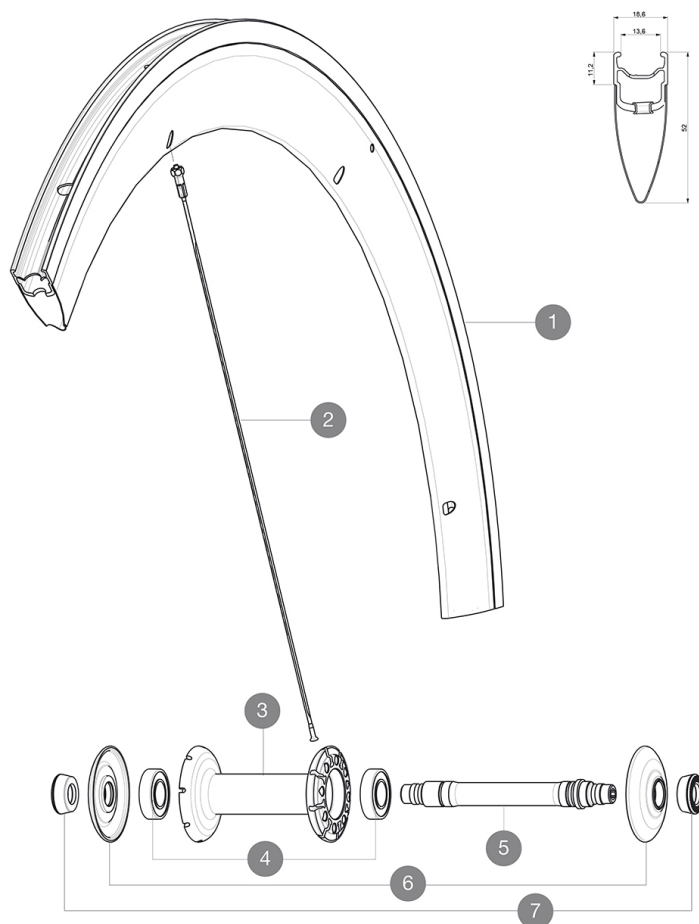

REFERENZE RUOTE

RIMS

&NBSP;:

1 L12017100 KIT FRONT COSMIC CARBONE SL 11 RIM

SPOKES

2 L36644500 10 BLK AERO SPOKES FRONT/NON DRIVE SIDE CC SLS 289mm

HUB SHELLS

3	N/A	CORPO MOZZO
4	LM4007800	KIT CUSCINETTI MOZZO ANT. 6901
5	L30870000	FRONT AXLE ROAD RIM BRAKING QRM +
6	L32985700	HUB CAP & ADJUST.NUT CXR 80
7	L35117300	FRONT OR REAR FORK REST KIT R-SYS 2013

MAVIC *Cosmic Carbone SLS***VENDUTO CON**

Bloccaggi rapidi BR601	
Chiave di regolazione multifunzione	
Guida utente	

Specifications**CERCHIONI**

- **Materiale** : Maxtal e fibra di carbonio 12K
- **Altezza** : 52 mm
- **Giunzione** : SUP
- **Foratura** : tradizionale
- **Superficie frenante** : UB Control
- **Riduzione peso** : ISM
- **Diametro foro valvola** : 6,5 mm
- **Pneumatico** : copertoncino
- **Misura ETRTO** : 622x13C
- **Dimensione pneumatico consigliata** : da 19 a 28 mm

RAGGI

- **Materiale** : acciaio
- **Forma** : a testa dritta, profilati
- **Nipples** : ottone, ABS
- **Numero raggi** : 16 anteriori e 20 posteriori
- **Raggiatura** : anteriore e posteriore lato opposto
ruota libera radiale, incrocio in 2° lato ruota libera posteriore

MOZZO

- **Corpo anteriore e posteriore** : alluminio
- **Materiale asse** : alluminio
- Cuscinetti a cartuccia sigillati regolabili
- **Ruota libera** : FTS-L acciaio

PESI RUOTE

765