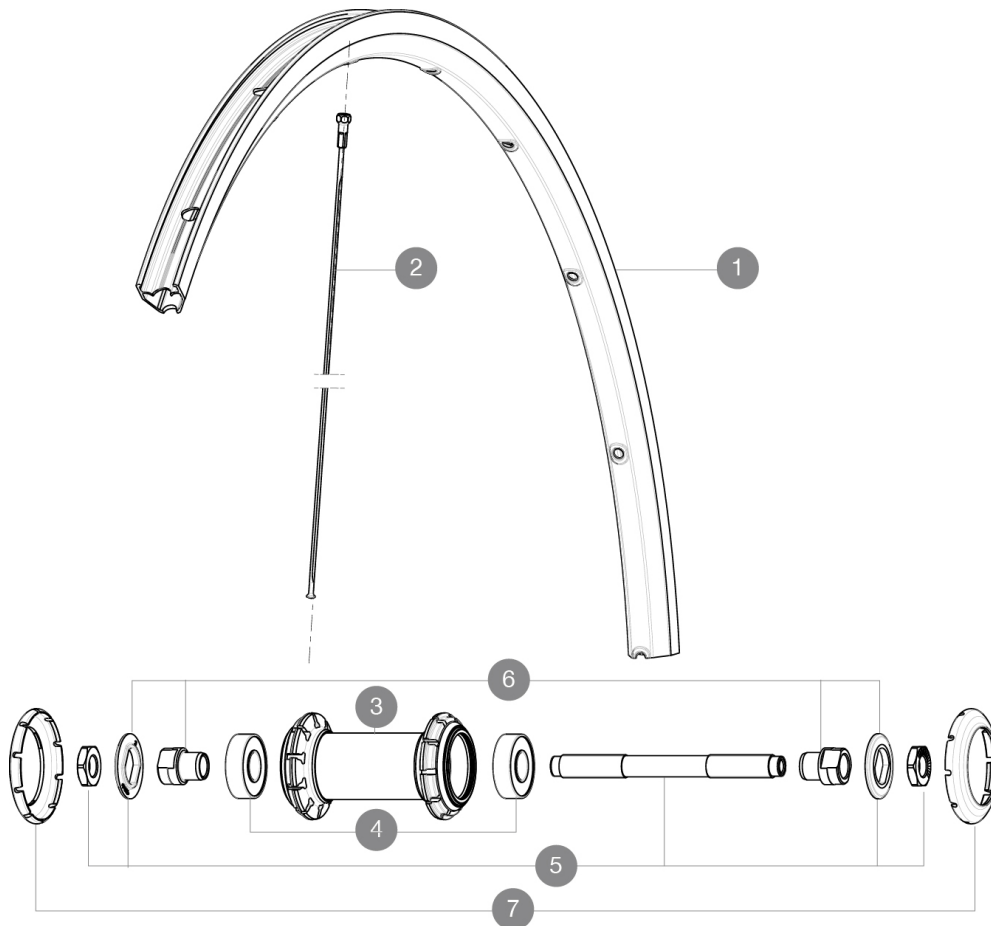

F35402 Ksyrium Ft Red

RIMS

DIAM. FORO VALVOLA (MM): 6,5 :

1	LV2402800	RIM KSYRIUM RED
1	L12021400	FRONT/REAR BLACK KSYRIUM EQUIPE 11 RIM

SPOKES

2	12031201	10 BLACK FRONT SPOKES KSYRIUM EQUIPE 11 282mm
---	----------	---

Bloccaggi rapidi BR101	
Flap	
Guida utente	

Specifications**CERCHIONI**

- **Materiale** : alluminio S6000
- **Altezza** : 25 mm
- **Giunzione** : SUP
- **Foratura** : tradizionale con rinforzo H2
- **Superficie frenante** : UB Control
- **Diametro foro valvola** : 6,5 mm
- **Pneumatico** : copertoncino
- **Misura ETRTO** : 622x15C
- **Dimensione pneumatico consigliata** : da 23 a 32 mm

RAGGI

- **Materiale** : acciaio
- **Forma** : a testa dritta, profilati
- **Nipples** : ottone, ABS
- **Numero raggi** : 20 anteriori e posteriori
- **Raggiatura** : anteriore radiale, posteriore Isopulse

MOZZO

- **Corpo anteriore e posteriore** : alluminio
- **Materiale perno** : acciaio
- Cuscinetti a cartuccia sigillati
- **Ruota libera** : acciaio FTS-L

PESI RUOTE

Peso della ruota 770