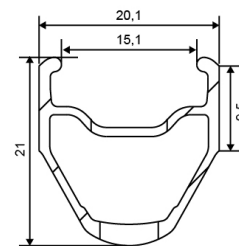

F35402 Ksyrium Ft Red

RIMS

DIAM. FORO VALVOLA (MM): 6,5 :

1	LV2402800	RIM KSYRIUM RED
1	L12021400	FRONT/REAR BLACK KSYRIUM EQUIPE 11 RIM

SPOKES

2	12031201	10 BLACK FRONT SPOKES KSYRIUM EQUIPE 11 282mm
---	----------	---

Bloccaggi rapidi BR101	
Flap	
Guida utente	

Specifications**CERCHIONI**

- **Materiale** : alluminio S6000
- **Altezza** : 25 mm
- **Giunzione** : SUP
- **Foratura** : tradizionale con rinforzo H2
- **Superficie frenante** : UB Control
- **Diametro foro valvola** : 6,5 mm
- **Pneumatico** : copertoncino
- **Misura ETRTO** : 622x15C
- **Dimensione pneumatico consigliata** : da 23 a 32 mm

RAGGI

- **Materiale** : acciaio
- **Forma** : a testa dritta, profilati
- **Nipples** : ottone, ABS
- **Numero raggi** : 20 anteriori e posteriori
- **Raggiatura** : anteriore radiale, posteriore Isopulse

MOZZO

- **Corpo anteriore e posteriore** : alluminio
- **Materiale perno** : acciaio
- Cuscinetti a cartuccia sigillati
- **Ruota libera** : acciaio FTS-L

PESI RUOTE

Peso della ruota 770