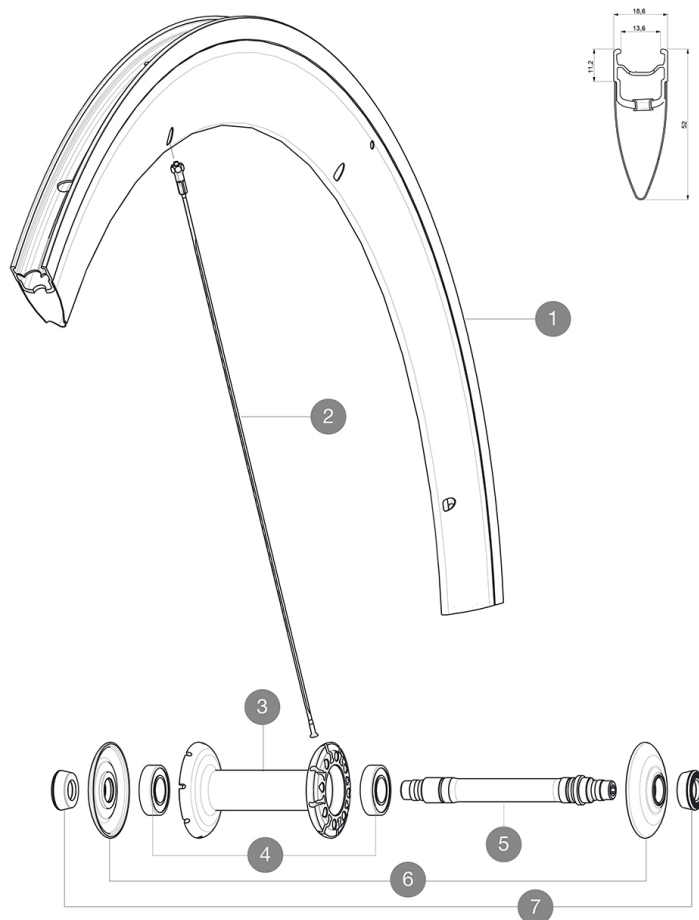

MAVIC Cosmic Pro Carbon

1
2016
FRONT

ASTM CATEGORY 1 : road only

Per garantire la massima affidabilità delle vostre ruote, Mavic raccomanda di non superare il peso massimo di 120kg supportato dalle ruote, bici inclu

REFERENZE RUOTE

F34101 CosmicProCarbFt White

F34102 CosmicProCarbFt Black

RIMS

DIAM. FORO VALVOLA (MM): 6,5 :

1 LV2402600 KIT BLACK FRONT RIM COSMIC PRO CARBON

SPOKES

2 L36644500 10 BLK AERO SPOKES FRONT/NON DRIVE SIDE CC SLS 289mm

MAVIC *Cosmic Pro Carbon***VENDUTO CON**

Bloccaggi rapidi BR301	
Flap	
Chiave di regolazione multifunzione	
Guida utente	

Specifications**CERCHIONI**

- **Materiale** : Maxtal e fibra di carbonio 12K
- **Altezza** : 52 mm
- **Giunzione** : SUP
- **Foratura** : tradizionale
- **Superficie frenante** : UB Control
- **Riduzione peso** : ISM
- **Diametro foro valvola** : 6,5 mm
- **Pneumatico** : copertoncino
- **Misura ETRTO** : 622x13C
- **Dimensione pneumatico consigliata** : da 21 a 28 mm

RAGGI

- **Materiale** : acciaio
- **Forma** : a testa dritta, profilati
- **Nipples** : ottone, ABS
- **Numero raggi** : 16 anteriori e 20 posteriori
- **Raggiatura** : anteriore e posteriore lato opposto ruota libera radiale, incrocio in 2° lato ruota libera posteriore