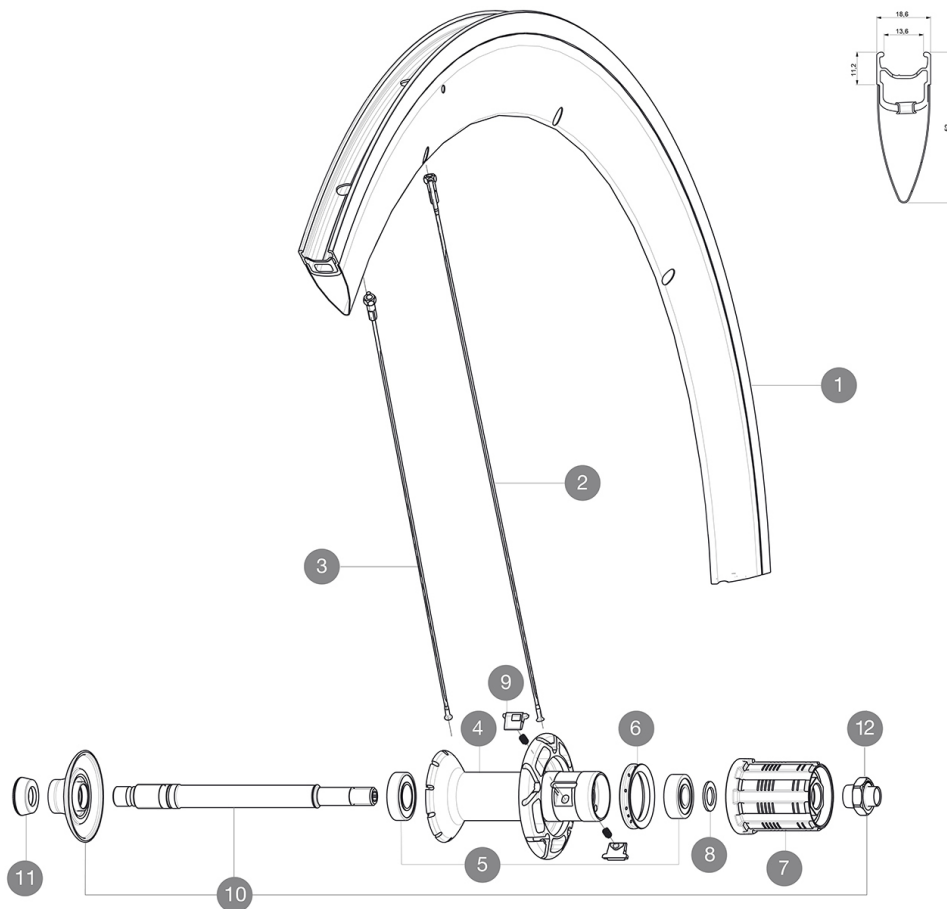

REFERENZE RUOTE

R58101 CosmicProCarbRrWhite

R58102 CosmicProCarbRr Black

**RIMS**

DIAM. FORO VALVOLA (MM): 6,5 :

1	LV4091600	KIT REAR RIM COSMIC CARBON SLS/COSMIC PRO CARBON V shaped
1	LV2402700	KIT BLACK REAR RIM COSMIC PRO CARBON - while stock last

MAVIC *Cosmic Pro Carbon***VENDUTO CON**

Bloccaggi rapidi BR301	
Flap	
Chiave di regolazione multifunzione	
Guida utente	

Specifications**CERCHIONI**

- **Materiale** : Maxtal e fibra di carbonio 12K
- **Altezza** : 52 mm
- **Giunzione** : SUP
- **Foratura** : tradizionale
- **Superficie frenante** : UB Control
- **Riduzione peso** : ISM
- **Diametro foro valvola** : 6,5 mm
- **Pneumatico** : copertoncino
- **Misura ETRTO** : 622x13C
- **Dimensione pneumatico consigliata** : da 21 a 28 mm

RAGGI

- **Materiale** : acciaio
- **Forma** : a testa dritta, profilati
- **Nipples** : ottone, ABS
- **Numero raggi** : 16 anteriori e 20 posteriori
- **Raggiatura** : anteriore e posteriore lato opposto ruota libera radiale, incrocio in 2° lato ruota libera posteriore

MOZZO

- **Corpo anteriore e posteriore** : alluminio
 - **Materiale perno** : alluminio
- Cuscinetti a cartuccia sigillati regolabili
- **Ruota libera** : acciaio FTS-L

PESI RUOTE

Peso della ruota 930