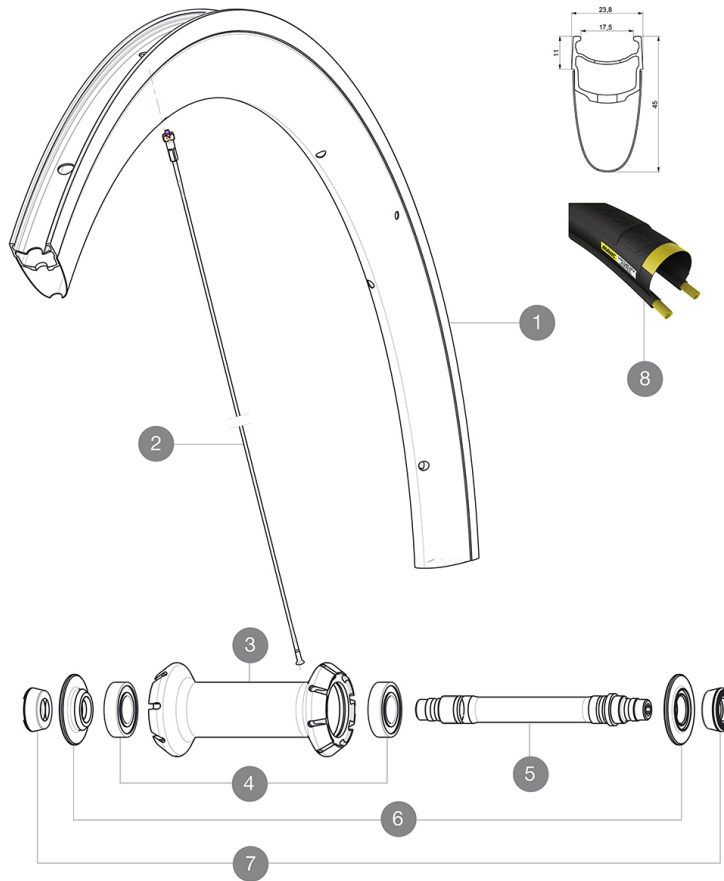

ASTM-KATEGORIE 1: für den Einsatz auf asphaltierten Strassen und Wegen
Um eine längere Lebensdauer der Laufräder zu erreichen, empfiehlt Mavic als Obergrenze für das Gesamtgewicht von Fahrer, Ausrüstung und Fahrrad 120 kg
Empfohlene Reifenbreite: 25 bis 32 mm
Max. Reifendruck: 23 mm - 8,7 bar / 125 PSI; 25/28 mm - 7,7 bar / 110 PSI
Max. Reifendruck: 25 mm - 7,7 bar / 110 PSI

REFERENZEN RÄDER

F71851	Cos Pro Car Exa 17 Ft Cus	F54101	Cos Pro Car Exa 17 Ft

RIMS

&NBSP;;

1	LV2407700	KIT FRONT RIM COSMIC PRO CARBON EXALITH GRAPHITE

SPOKES

2	LV3663400	KIT 12 FRT BUTTED AERO STAINLESS SPOKE 287 + alu nipple + wa
2	LV2274500	KIT 8 FRT BUTTED AERO SPOKE 287mm/ALU NIPPLE - while stock I

HUB SHELLS

3	N/A	NABENKÖRPER
4	LM4007800	FRONT HUB 6901 BEARINGS
5	LV2252500	FRONT SETTING NUT & DUST PROTECTOR MY16
6	L30870000	FRONT AXLE ROAD RIM BRAKING QRM +
7	L35117300	FRONT OR REAR FORK REST KIT R-SYS 2013

OPTIONS

LV2470400	BRAKE PADS Exalith Rim Pr Campagnolo

TYRES

8	L37805300	Yksion Pro GripLink White 25