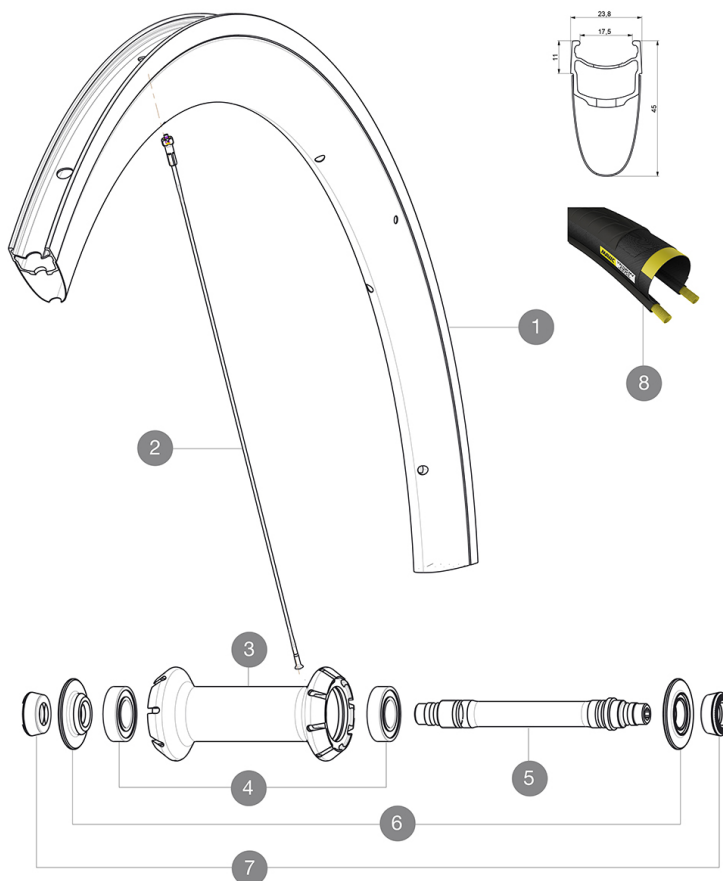

MAVIC Cosmic Pro Carbon

1
2017
FRONT

ASTM CATEGORIA 1 : solo strada

Per una maggiore durata della ruota, Mavic raccomanda di non superare il peso massimo di 120 kg supportato dalle ruote, bicicletta compresa

Dimensione pneumatico consigliata: da 25 a 32 mm

Pressione max.: 23 mm 8,7 bar - 125 PSI, 25/28 mm 7,7 bar - 110 PSI

Pressione massima: 25 mm 7,7 bar - 110 PSI

REFERENZE RUOTE

F71861	Cos Pro Car 17 Ft Custom	F54202	Cos Pro Car 17 Ft White
F54201	Cos Pro Car 17 Ft Black		

Specifications

CERCHIONI

- Materiale : Maxtal e fibra di carbonio 12K
- Materiale : Maxtal e fibra di carbonio 12K
- Materiale : Maxtal e fibra di carbonio 12K
- Altezza : 45 mm
- Altezza : 45 mm
- Altezza : 45 mm
- Giunzione : SUP
- Giunzione : SUP
- Giunzione : SUP
- Foratura : tradizionale
- Foratura : tradizionale
- Foratura : tradizionale
- Superficie frenante : UB Control
- Superficie frenante : UB Control
- Superficie frenante : UB Control
- Riduzione peso : ISM
- Riduzione peso : ISM
- Riduzione peso : ISM
- Diametro foro valvola : 6,5 mm
- Diametro foro valvola : 6,5 mm
- Diametro foro valvola : 6,5 mm
- Pneumatico : copertoncino
- Pneumatico : copertoncino
- Pneumatico : copertoncino

VERSIONS

- Colore : solo nero
- Colore : solo nero

PESI RUOTE

Peso della ruota 755