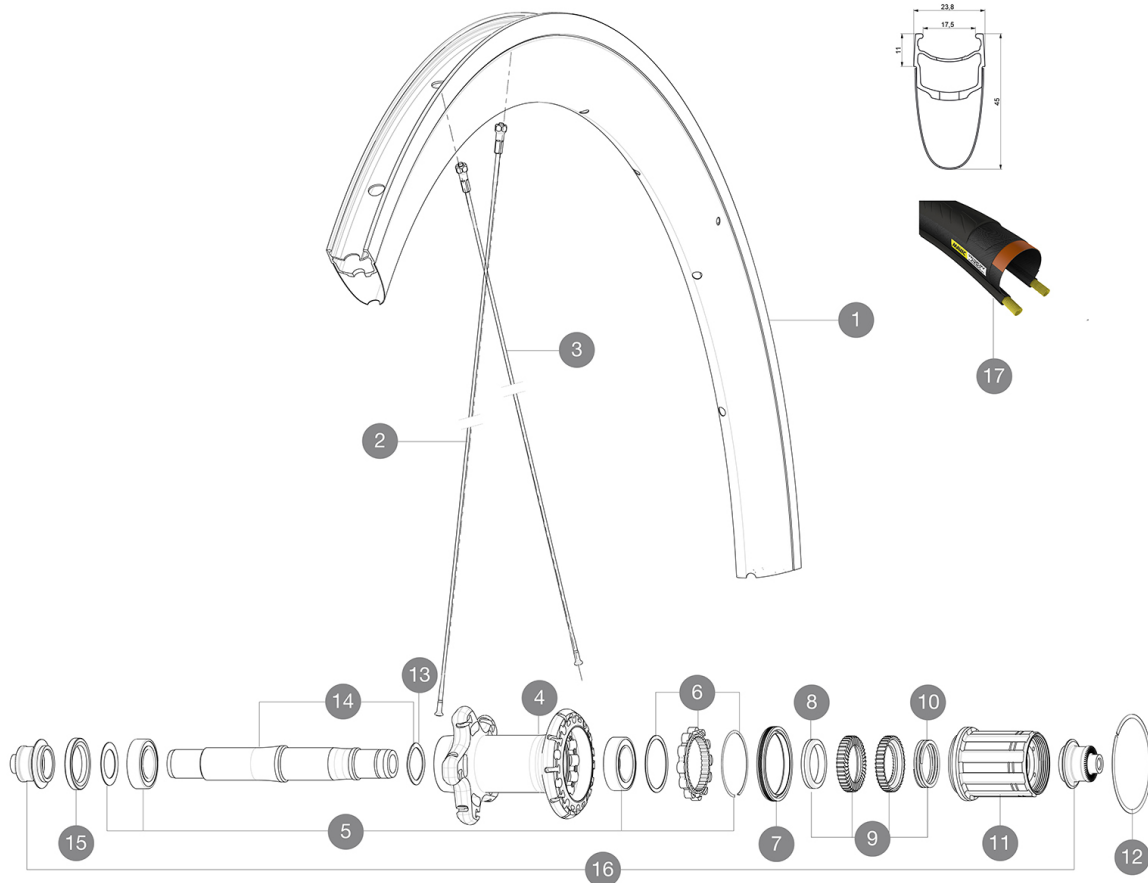

MAVIC Cosmic Pro Carbon

ASTM-KATEGORIE 1: für den Einsatz auf asphaltierten Strassen und Wegen
Um eine längere Lebensdauer der Laufräder zu erreichen, empfiehlt Mavic als Obergrenze für das Gesamtgewicht von Fahrer, Ausrüstung und Fahrrad 120 kg
Empfohlene Reifenbreite: 25 bis 32 mm
Max. Reifendruck: 23 mm - 8,7 bar / 125 PSI; 25/28 mm - 7,7 bar / 110 PSI
Max. Reifendruck: 25 mm - 7,7 bar / 110 PSI

REFERENZEN RÄDER

R99471	Cos Pro Car 17 Rr Custom	R80802	Cos Pro Car 17 Rr White
R80801	Cos Pro Car 17 Rr Black		

RIMS

&NBSP;:

1	LV4091900	KIT REAR RIM COSMIC PRO CARBON U shaped
1	LV2407600	KIT REAR RIM COSMIC PRO CARBON UB WHITE - while stock last
1	LV2407400	KIT REAR RIM COSMIC PRO CARBON UB GRAPHITE - while stock las

SPOKES

2	LV227470001	KIT 12 NDS BTD AERO SPK 301mm/ALU NIPPLE - while stock last
2	LV3663600	KIT 12 NON DRIVE SIDE BUTTED AERO STAINLESS SPOKE 301 + alu
3	LV3663500	KIT 12 BUTTED AERO STAINLESS SPOKE 277 + alu nipple + washer
3	LV227460001	KIT 12 DS BTD AERO SPK 277mm/ALU NIPPLE - while stock last

HUB SHELLS

4	N/A	NABENKÖRPER
5	V2560401	KIT ID360 2 BEARINGS 17x28x7 + CIRCLIP + WAVED WASHER (QRM A
6	LV2252700	KIT ID360 INSERT SHAPED EAR LOBE > 2017
7	LV2251600	ID360 SEAL + GREASE
8	LV2500500	Kit 3 ID360 pad for noise reduction
9	LV2251700	ID360 2 RATCHETS + SPRING + GREASE
10	LV2251800	KIT 3 ID360 ROAD SPRINGS
11	LV3430100	HG11 Freewheel Body ID360
12	LV2252200	KIT 2 REAR HUB RETENTION RINGS 48mm
13	LV2251500	3 ID360 WAVE WASHERS

14	LV2251200	ID360 AXLE UB
15	LV2250900	KIT ID360 HUB THREADED CAP for UB model (small)
16	LB4989400	Rear axle adapters 9mm QR

TYRES

17	L37805500	Yksion Pro PowerLink White 25