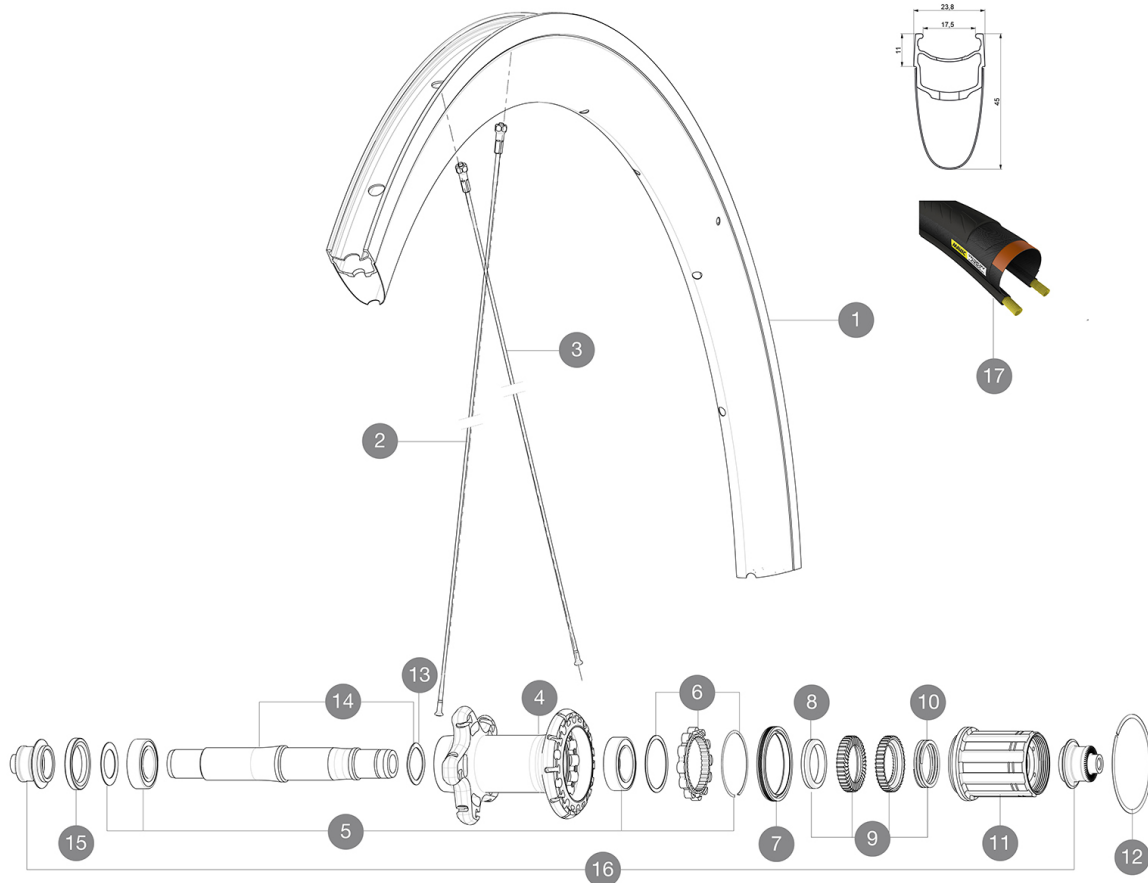

MAVIC *Cosmic Pro Carbon*

ASTM-KATEGORIE 1: für den Einsatz auf asphaltierten Strassen und Wegen
Um eine längere Lebensdauer der Laufräder zu erreichen, empfiehlt Mavic als Obergrenze für das Gesamtgewicht von Fahrer, Ausrüstung und Fahrrad 120 kg
Empfohlene Reifenbreite: 25 bis 32 mm
Max. Reifendruck: 23 mm - 8,7 bar / 125 PSI; 25/28 mm - 7,7 bar / 110 PSI
Max. Reifendruck: 25 mm - 7,7 bar / 110 PSI

REFERENZEN RÄDER

R99471	Cos Pro Car 17 Rr Custom	R80802	Cos Pro Car 17 Rr White
R80801	Cos Pro Car 17 Rr Black		

RIMS

&NBSP;:

1	LV4091900	KIT REAR RIM COSMIC PRO CARBON U shaped
1	LV2407600	KIT REAR RIM COSMIC PRO CARBON UB WHITE - while stock last
1	LV2407400	KIT REAR RIM COSMIC PRO CARBON UB GRAPHITE - while stock las

SPOKES

2	LV227470001	KIT 12 NDS BTD AERO SPK 301mm/ALU NIPPLE - while stock last
2	LV3663600	KIT 12 NON DRIVE SIDE BUTTED AERO STAINLESS SPOKE 301 + alu
3	LV3663500	KIT 12 BUTTED AERO STAINLESS SPOKE 277 + alu nipple + washer
3	LV227460001	KIT 12 DS BTD AERO SPK 277mm/ALU NIPPLE - while stock last

HUB SHELLS

4	N/A	NABENKÖRPER
5	V2560401	KIT ID360 2 BEARINGS 17x28x7 + CIRCLIP + WAVED WASHER (QRM A
6	LV2252700	KIT ID360 INSERT SHAPED EAR LOBE > 2017
7	LV2251600	ID360 SEAL + GREASE
8	LV2500500	Kit 3 ID360 pad for noise reduction
9	LV2251700	ID360 2 RATCHETS + SPRING + GREASE
10	LV2251800	KIT 3 ID360 ROAD SPRINGS
11	LV3430100	HG11 Freewheel Body ID360
12	LV2252200	KIT 2 REAR HUB RETENTION RINGS 48mm
13	LV2251500	3 ID360 WAVE WASHERS

14	LV2251200	ID360 AXLE UB
15	LV2250900	KIT ID360 HUB THREADED CAP for UB model (small)
16	LB4989400	Rear axle adapters 9mm QR

TYRES

17	L37805500	Yksion Pro PowerLink White 25