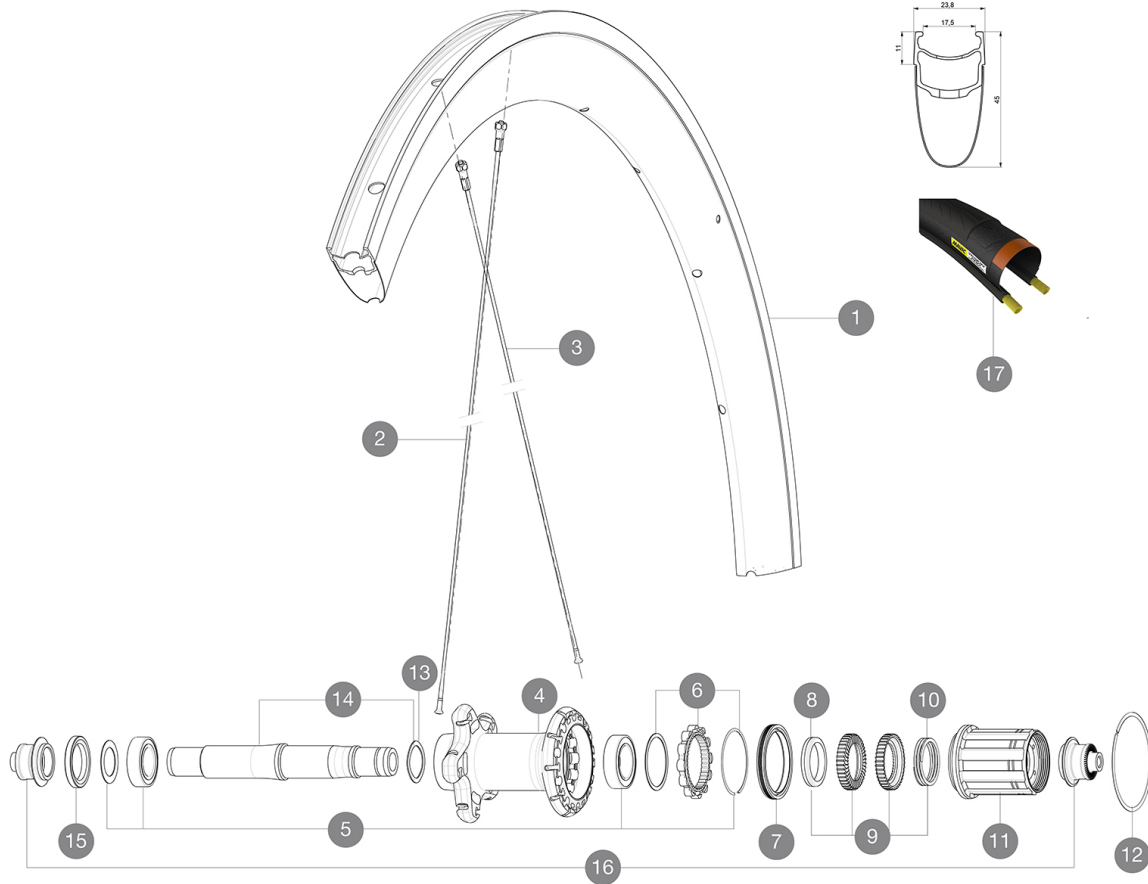

MAVIC Cosmic Pro Carbon

ASTM CATEGORIA 1 : solo strada

Per una maggiore durata della ruota, Mavic raccomanda di non superare il peso massimo di 120 kg supportato dalle ruote, bicicletta compresa

Dimensione pneumatico consigliata: da 25 a 32 mm

Pressione max.: 23 mm 8,7 bar - 125 PSI, 25/28 mm 7,7 bar - 110 PSI

Pressione massima: 25 mm 7,7 bar - 110 PSI

REFERENZE RUOTE

R99471	Cos Pro Car 17 Rr Custom	R80802	Cos Pro Car 17 Rr White
R80801	Cos Pro Car 17 Rr Black		

Specifications

CERCHIONI

- Materiale : Maxtal e fibra di carbonio 12K
- Materiale : Maxtal e fibra di carbonio 12K
- Materiale : Maxtal e fibra di carbonio 12K
- Altezza : 45 mm
- Altezza : 45 mm
- Altezza : 45 mm
- Giunzione : SUP
- Giunzione : SUP
- Giunzione : SUP
- Foratura : tradizionale
- Foratura : tradizionale
- Foratura : tradizionale
- Superficie frenante : UB Control
- Superficie frenante : UB Control
- Superficie frenante : UB Control
- Riduzione peso : ISM
- Riduzione peso : ISM
- Riduzione peso : ISM
- Diametro foro valvola : 6,5 mm
- Diametro foro valvola : 6,5 mm
- Diametro foro valvola : 6,5 mm
- Pneumatico : copertoncino
- Pneumatico : copertoncino
- Pneumatico : copertoncino

VERSIONS

- Colore : solo nero
- Colore : solo nero

PESI RUOTE

Peso della ruota 925