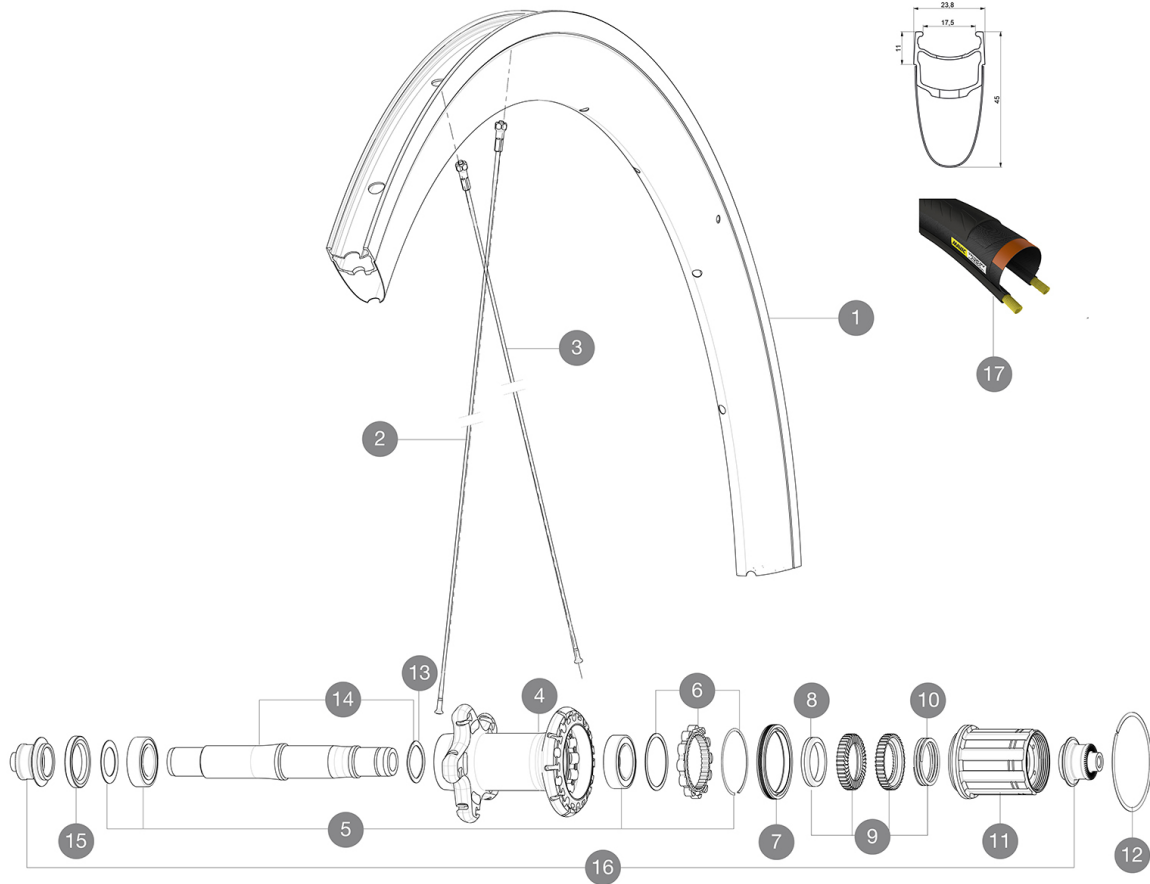

MAVIC *Cosmic Pro Carbon*

ASTM CATEGORIA 1 : solo strada

Per una maggiore durata della ruota, Mavic raccomanda di non superare il peso massimo di 120 kg supportato dalle ruote, bicicletta compresa

Dimensione pneumatico consigliata: da 25 a 32 mm

Pressione max.: 23 mm 8,7 bar - 125 PSI, 25/28 mm 7,7 bar - 110 PSI

Pressione massima: 25 mm 7,7 bar - 110 PSI

REFERENZE RUOTE

R99471	Cos Pro Car 17 Rr Custom	R80802	Cos Pro Car 17 Rr White
R80801	Cos Pro Car 17 Rr Black		

RIMS

&NBSP;:

1	LV4091900	KIT REAR RIM COSMIC PRO CARBON U shaped
1	LV2407600	KIT REAR RIM COSMIC PRO CARBON UB WHITE - while stock last
1	LV2407400	KIT REAR RIM COSMIC PRO CARBON UB GRAPHITE - while stock las

SPOKES

2	LV227470001	KIT 12 NDS BTD AERO SPK 301mm/ALU NIPPLE - while stock last
2	LV3663600	KIT 12 NON DRIVE SIDE BUTTED AERO STAINLESS SPOKE 301 + alu
3	LV3663500	KIT 12 BUTTED AERO STAINLESS SPOKE 277 + alu nipple + washer
3	LV227460001	KIT 12 DS BTD AERO SPK 277mm/ALU NIPPLE - while stock last

HUB SHELLS

4	N/A	CORPO MOZZO
5	V2560401	KIT ID360 2 BEARINGS 17x28x7 + CIRCLIP + WAVED WASHER (QRM A
6	LV2252700	KIT ID360 INSERT SHAPED EAR LOBE > 2017
7	LV2251600	ID360 SEAL + GREASE
8	LV2500500	Kit 3 ID360 pad for noise reduction
9	LV2251700	ID360 2 RATCHETS + SPRING + GREASE
10	LV2251800	KIT 3 ID360 ROAD SPRINGS
11	LV3430100	HG11 Freewheel Body ID360
12	LV2252200	KIT 2 REAR HUB RETENTION RINGS 48mm
13	LV2251500	3 ID360 WAVE WASHERS

14	LV2251200	ID360 AXLE UB
15	LV2250900	KIT ID360 HUB THREADED CAP for UB model (small)
16	LB4989400	Rear axle adapters 9mm QR

TYRES

17	L37805500	Yksion Pro PowerLink White 25