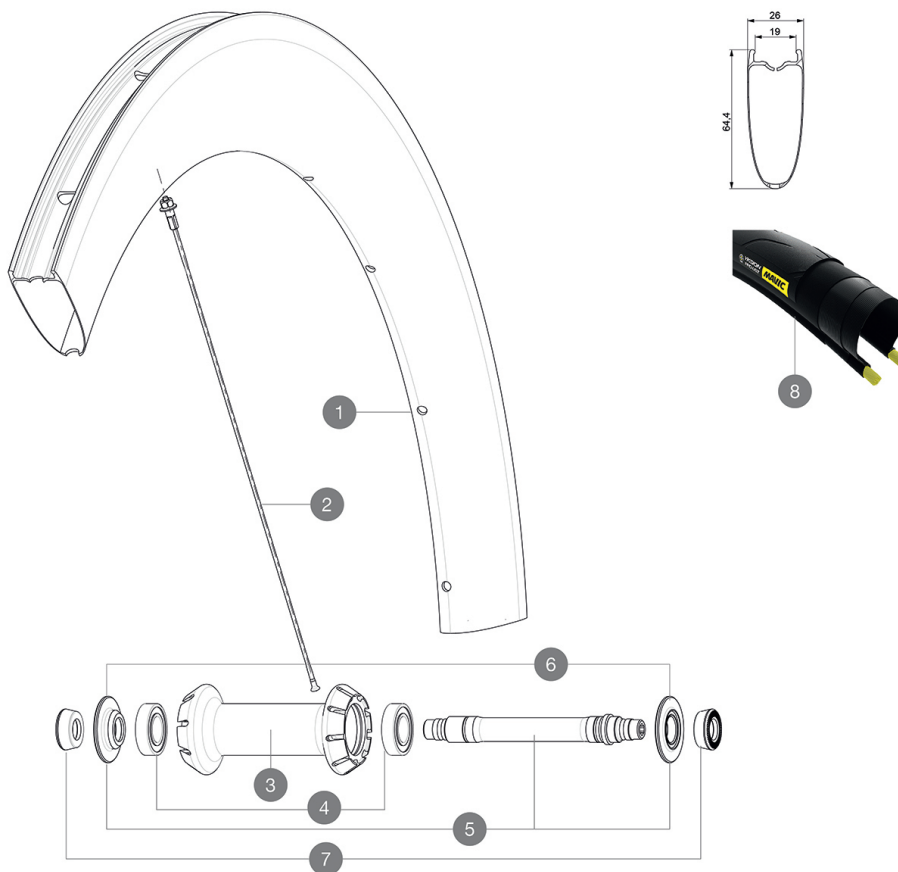

ASTM-KATEGORIE 1: für den Einsatz auf asphaltierten Strassen und Wegen
Um eine längere Lebensdauer der Laufräder zu erreichen, empfiehlt Mavic als Obergrenze für das Gesamtgewicht von Fahrer, Ausrüstung und Fahrrad 120 kg
Empfohlene Reifenbreite: 25 bis 32 mm
Max. Reifendruck: Tubeless 25 mm - 6,0 bar / 87 PSI; Tubeless 28 mm - 5,0 bar / 70 PSI; mit Schlauch 25/28 mm - 7,7 bar / 110 PSI
Max. Reifendruck: 25 mm - 7,7 bar / 110 PSI

REFERENZEN RÄDER

F67001	Com Pro Car SL USTFT	F71891	CometeProCarb SLC FtCustom

RIMS

&NBSP;:

1	LV2733000	KIT FRONT RIM COMETE PRO CARBON SL UST - while stock last
1	LV2737200	KIT FRONT RIM COMETE PRO CARBON SL UST 19
	LV3720100	25mm UST Tape for 19 to 22mm Road Rims
	LV2690100	KIT CARBON RIM TAPE 21x622mm (SPECIAL RIM TAPE)

SPOKES

2	LV3663100	KIT 12 FRT BUTTED AERO STAINLESS SPOKE 247 + alu nipple + wa
2	LV2278200	KIT 9 FRONT BUTTED AERO SPOKE 247mm - while stock last
2	LV2278500	KIT 1 FT 247/FT 253/DS 236 COMETE PRO CARB SL T D SPK

HUB SHELLS

3	N/A	NABENKÖRPER
4	LM4007800	FRONT HUB 6901 BEARINGS
5	L30870000	FRONT AXLE ROAD RIM BRAKING QRM +
6	LV2252500	FRONT SETTING NUT & DUST PROTECTOR MY16
7	L35117300	FRONT OR REAR FORK REST KIT R-SYS 2013

TYRES

8	39938825	Yksion Pro UST 700x25