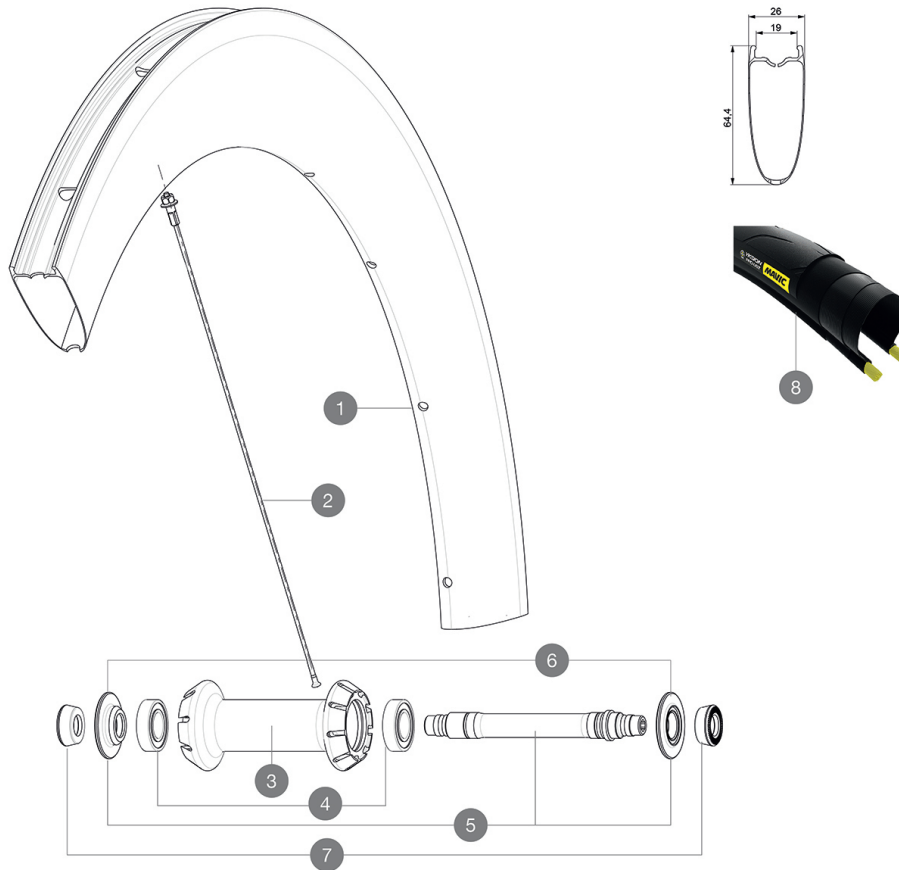

ASTM-KATEGORIE 1: für den Einsatz auf asphaltierten Strassen und Wegen
Um eine längere Lebensdauer der Laufräder zu erreichen, empfiehlt Mavic als Obergrenze für das Gesamtgewicht von Fahrer, Ausrüstung und Fahrrad 120 kg
Empfohlene Reifenbreite: 25 bis 32 mm
Max. Reifendruck: Tubeless 25 mm - 6,0 bar / 87 PSI; Tubeless 28 mm - 5,0 bar / 70 PSI; mit Schlauch 25/28 mm - 7,7 bar / 110 PSI
Max. Reifendruck: 25 mm - 7,7 bar / 110 PSI

REFERENZEN RÄDER

F67001	Com Pro Car SL USTFT	F71891	CometeProCarb SLC FtCustom

RIMS

&NBSP;:

1	LV2733000	KIT FRONT RIM COMETE PRO CARBON SL UST - while stock last
1	LV2737200	KIT FRONT RIM COMETE PRO CARBON SL UST 19
	LV3720100	25mm UST Tape for 19 to 22mm Road Rims
	LV2690100	KIT CARBON RIM TAPE 21x622mm (SPECIAL RIM TAPE)

SPOKES

2	LV3663100	KIT 12 FRT BUTTED AERO STAINLESS SPOKE 247 + alu nipple + wa
2	LV2278200	KIT 9 FRONT BUTTED AERO SPOKE 247mm - while stock last
2	LV2278500	KIT 1 FT 247/FT 253/DS 236 COMETE PRO CARB SL T D SPK

HUB SHELLS

3	N/A	NABENKÖRPER
4	LM4007800	FRONT HUB 6901 BEARINGS
5	L30870000	FRONT AXLE ROAD RIM BRAKING QRM +
6	LV2252500	FRONT SETTING NUT & DUST PROTECTOR MY16
7	L35117300	FRONT OR REAR FORK REST KIT R-SYS 2013

TYRES

8	39938825	Yksion Pro UST 700x25