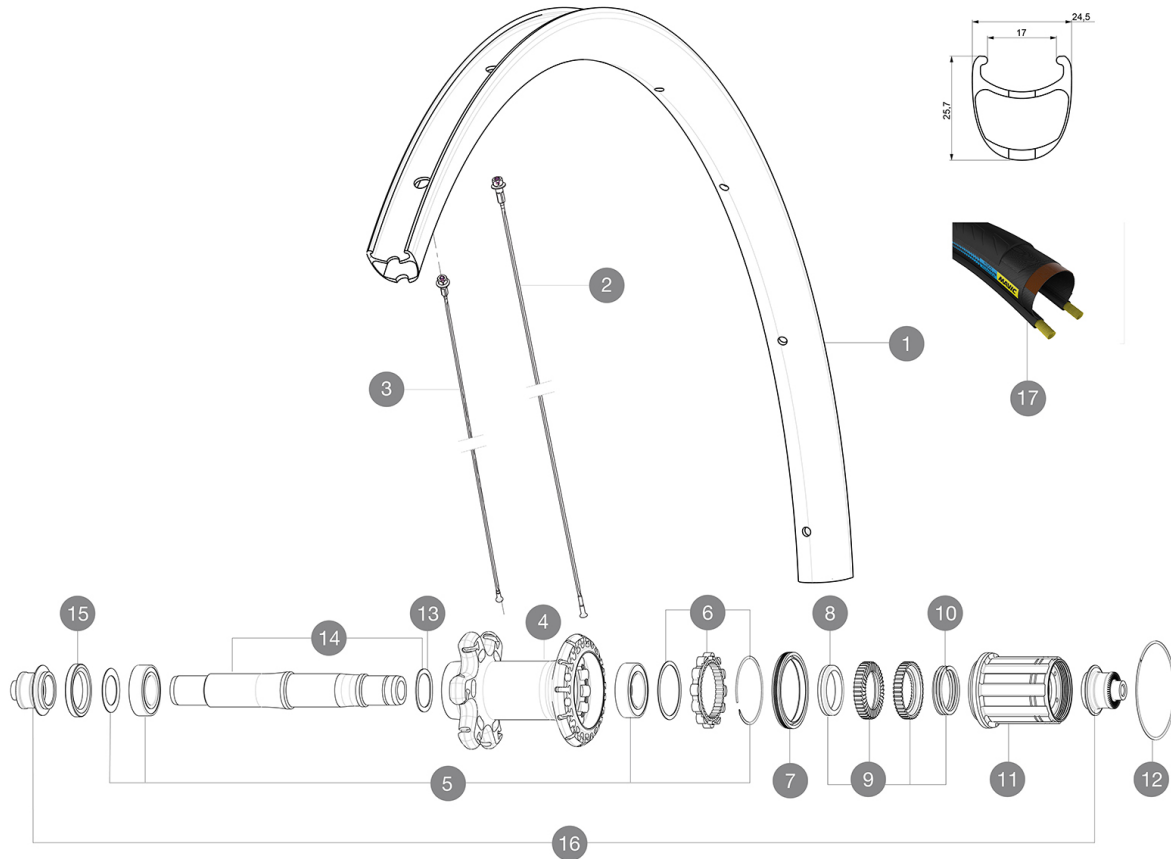

MAVIC Ksyrium Pro Carbon SL C HR

ASTM-KATEGORIE 1: für den Einsatz auf asphaltierten Strassen und Wegen
Um eine längere Lebensdauer der Laufräder zu erreichen, empfiehlt Mavic als Obergrenze für das Gesamtgewicht von Fahrer, Ausrüstung und Fahrrad 120 kg
Empfohlene Reifenbreite: 25 bis 32 mm
Max. Reifendruck: 25 mm - 7,7 bar / 110 PSI

REFERENZEN RÄDER

R98701 KsyProCarbSLC HR Rr SV

RIMS

VENTILLOCH Ø (MM): 6,5 :

1	LV2409500	KIT RR RIM KSYRIUM PRO CARBON SL Clinch HR - while stock las
1	LV2737500	KIT REAR RIM KSYRIUM PRO CARBON SL UST
	LV2690100	KIT CARBON RIM TAPE 21x622mm (SPECIAL RIM TAPE)
	LV3720100	25mm UST Tape for 19 to 22mm Road Rims

HUB SHELLS

4	N/A	NABENKÖRPER
5	LV2560100	KIT ID360 BEARINGS 15/26/7 + 17/28/7
5	LV2540300	KIT REAR BEARINGS 17x28x7 & 15x26x7
6	LV2252700	KIT ID360 INSERT SHAPED EAR LOBE > 2017
7	LV2251600	ID360 SEAL + GREASE
8	LV2500500	Kit 3 ID360 pad for noise reduction
9	LV2251700	ID360 2 RATCHETS + SPRING + GREASE
10	LV2251800	KIT 3 ID360 ROAD SPRINGS
11	LV3430100	HG11 Freewheel Body ID360

SPEICHEN

- **Material** : Stahl
- **Speichen** : gerade, mit Aero-Profil, doppel-dickend
- **Speichennippel** : Aluminium, selbstsichernd
- **Speichenzahl** : vorne 18, hinten 24
- **Einspeichung** : radial (VR), Isopulse (HR)