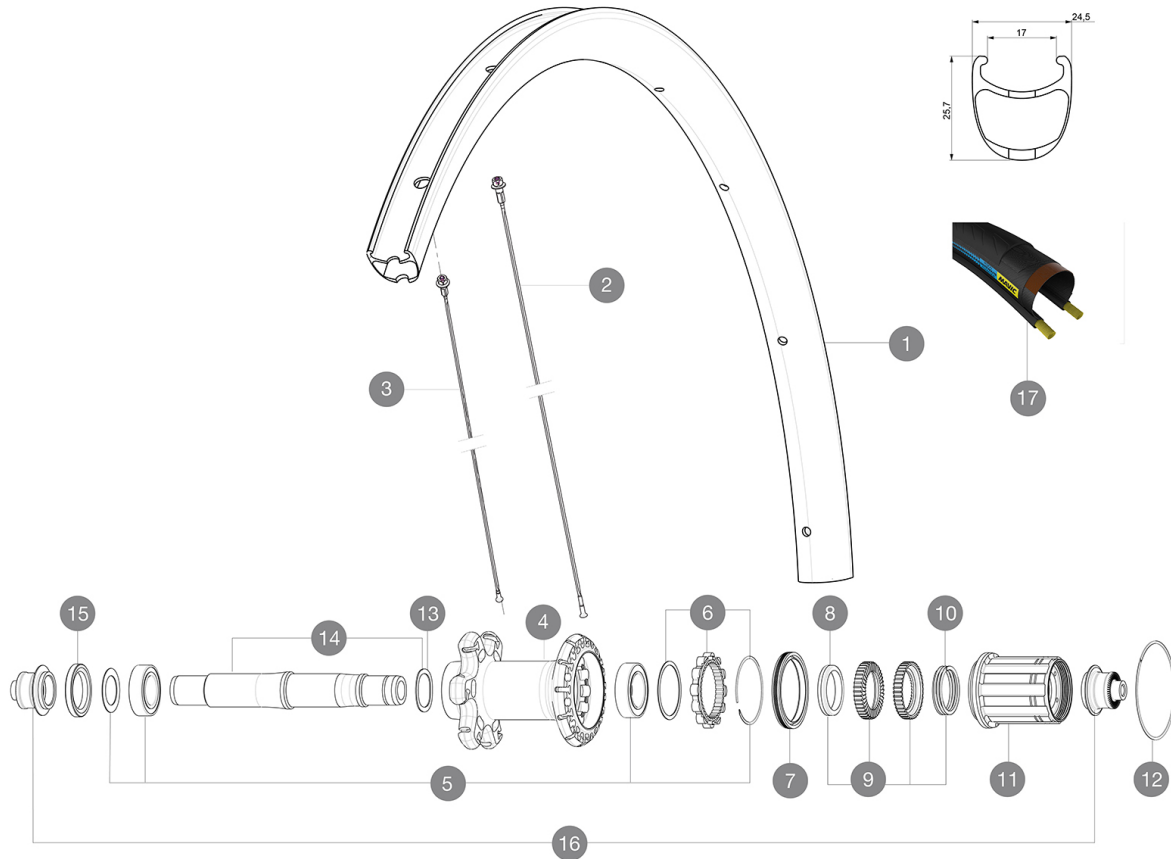

MAVIC Ksyrium Pro Carbon SL C HR

ASTM-KATEGORIE 1: für den Einsatz auf asphaltierten Strassen und Wegen
Um eine längere Lebensdauer der Laufräder zu erreichen, empfiehlt Mavic als Obergrenze für das Gesamtgewicht von Fahrer, Ausrüstung und Fahrrad 120 kg
Empfohlene Reifenbreite: 25 bis 32 mm
Max. Reifendruck: 25 mm - 7,7 bar / 110 PSI

REFERENZEN RÄDER

R98701 KsyProCarbSLC HR Rr SV

RIMS

VENTILLOCH Ø (MM): 6,5 :

1	LV2409500	KIT RR RIM KSYRIUM PRO CARBON SL Clinch HR - while stock las
1	LV2737500	KIT REAR RIM KSYRIUM PRO CARBON SL UST
	LV2690100	KIT CARBON RIM TAPE 21x622mm (SPECIAL RIM TAPE)
	LV3720100	25mm UST Tape for 19 to 22mm Road Rims

SPOKES

2	LV227140001	KIT 12 DS KSYRIUM PRO CARB SL T SPOKE 273mm - while stock la
2	LV3663200	KIT 12 DS KSY PRO CARB SL UST/UST Disc/C Disc/T Disc BUTTED
3	LV3663300	KIT 12 FRT KSYR PRO CARB SL UST Disc + NDS KSYR PRO CARB SL
3	LV2273100	KIT 1 FRT 285mm + 1 FRT 291mm + 1 RR DRIVE SIDE 273mm ZICRAL
3	LV227150001	KIT 12 FT KSY PRO CARB SL D/NDS KSY PRO CARB SL SPK 291mm -

HUB SHELLS

4	N/A	NABENKÖRPER
5	LV2560100	KIT ID360 BEARINGS 15/26/7 + 17/28/7
5	LV2540300	KIT REAR BEARINGS 17x28x7 & 15x26x7
6	LV2252700	KIT ID360 INSERT SHAPED EAR LOBE > 2017
7	LV2251600	ID360 SEAL + GREASE
8	LV2500500	Kit 3 ID360 pad for noise reduction
9	LV2251700	ID360 2 RATCHETS + SPRING + GREASE
10	LV2251800	KIT 3 ID360 ROAD SPRINGS
11	LV3430100	HG11 Freewheel Body ID360

12	LV2252200	KIT 2 REAR HUB RETENTION RINGS 48mm
13	LV2251500	3 ID360 WAVE WASHERS
14	LV2251200	ID360 AXLE UB
15	LV2251000	KIT ID360 HUB THREADED CAP UB+DISC 6 BOLTS (large)
16	LB4989400	Rear axle adapters 9mm QR

TYRES

17	L39436000	Yksion Pro PowerLink HR