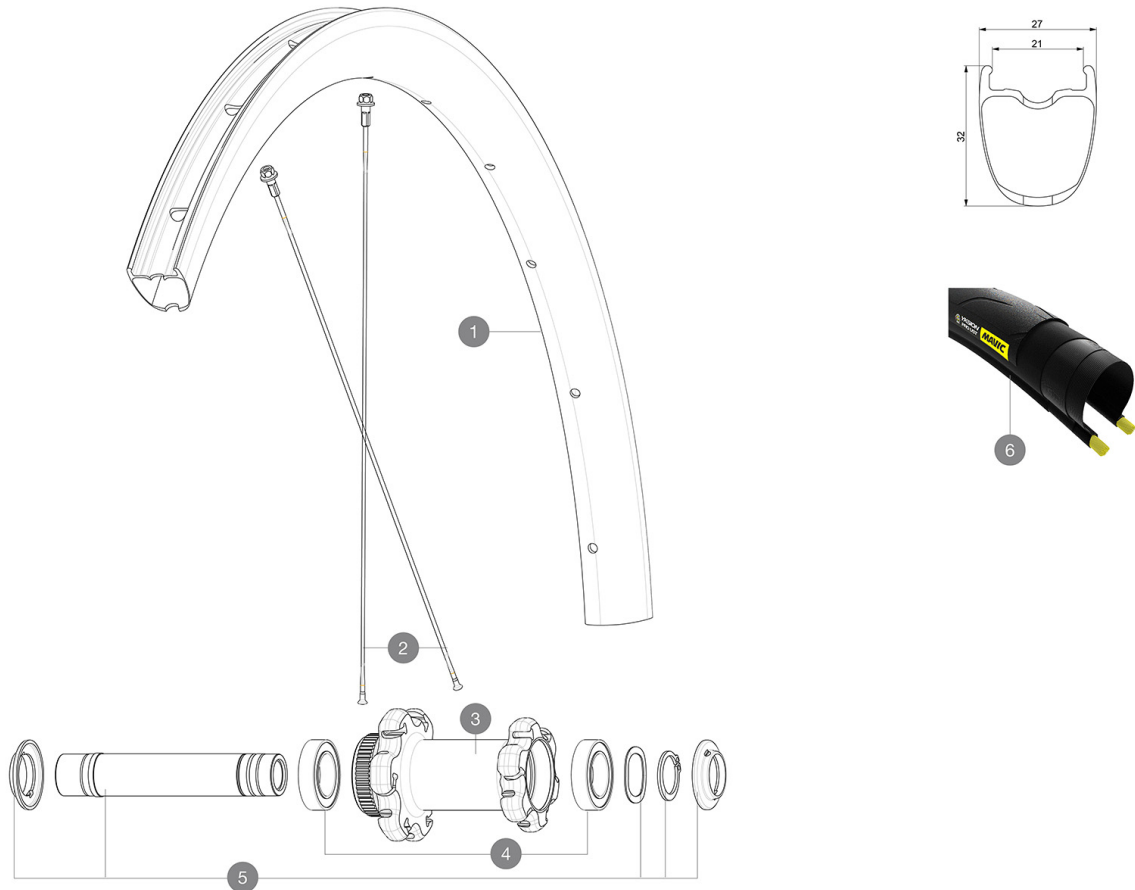

## RÉFÉRENCES ROUES

F80671 KsyProCarbSLUST DCL 19 Ft

CATÉGORIE ASTM 1 : route uniquement

Pour optimiser la longévité des roues, Mavic recommande un poids maximal supporté par les roues de 120kg poids du vélo inclus

Dimensions de pneus recommandées : 25 à 32 mm

Pression max. : se référer aux indications sur la roue et le pneu. Si elles sont différentes, choisir la plus faible.

Pression max.tubeless : 25mm 6 bars - 87 PSI, 28mm 5 bars - 70 PSI Pression max. tubetype : 25 mm 7 bars - 102 PSI, 28 mm 6 bars - 87 PSI