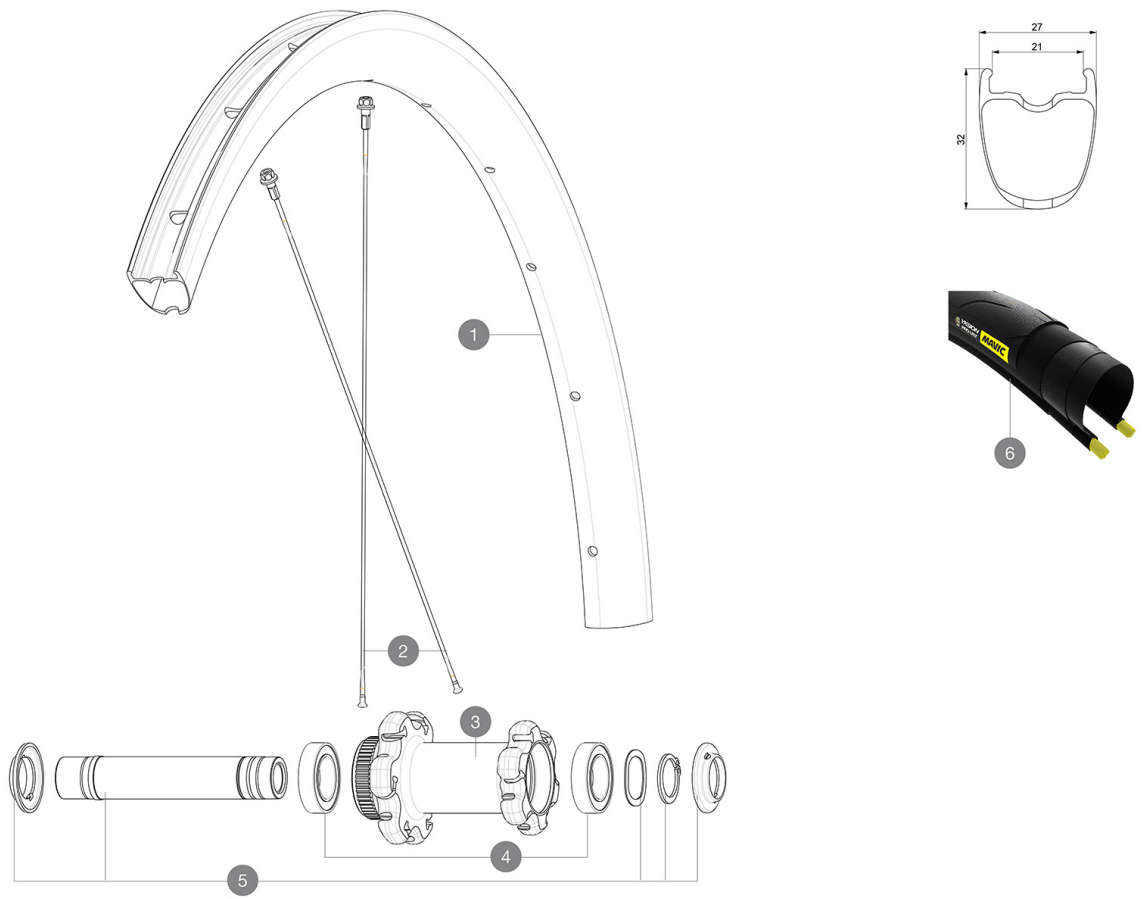

MAVIC Ksyrium Pro Carbon SL UST Disc

REFERENZEN RÄDER

F80671 KsyProCarbSLUST DCL 19 Ft

ASTM-KATEGORIE 1: für den Einsatz auf asphaltierten Strassen und Wegen
Um eine längere Lebensdauer der Laufräder zu erzielen, empfiehlt Mavic als Obergrenze für das Gesamtgewicht von Fahrer, Ausrüstung und Fahrrad 120 kg
Empfohlene Reifenbreite: 25 bis 32 mm
Max. Reifenluftdruck: siehe Angaben auf Laufrad und Reifen. Wenn diese abweichen, gilt stets der niedrigere Wert!
Max. Reifendruck: Tubeless 25 mm - 6,0 bar / 87 PSI; Tubeless 28 mm - 5,0 bar / 70 PSI; mit Schlauch 25/28 mm - 7,7 bar / 110 PSI

RIMS

&NBSP;:

1	LV2736600	KIT FRONT RIM KSYRIUM PRO CARBON UST Disc 19/KSYRIUM PRO CAR
1	LV4093200	Kit Front/Rear rim Cosmic SL 32 Disc
	LV2620100	UST RIM TAPE 25mm (for 21-24mm wide rim)

SPOKES

2	LV3666300	KIT 12 FRT/NDS BUTTED AERO STAINLESS SPOKE 283 KSYRIUM PRO C
2	LV3666200	KIT 2 FRT/NDS STAMPED STAINLESS SPOKE 283 KSYRIUM PRO CARBON

HUB SHELLS

3	N/A	NABENKÖRPER
4	LV2500900	KIT BEARINGS 18x30x7 + WAVED WASHER + CLIP
5	LV2374100	KIT QRM AUTO FRONT L3 AXLE 100x12mm DCL - while stock last
5	LV2374000	KIT 12x100mm FRONT AXLE DCL QRM AUTO ALLROAD > 2019