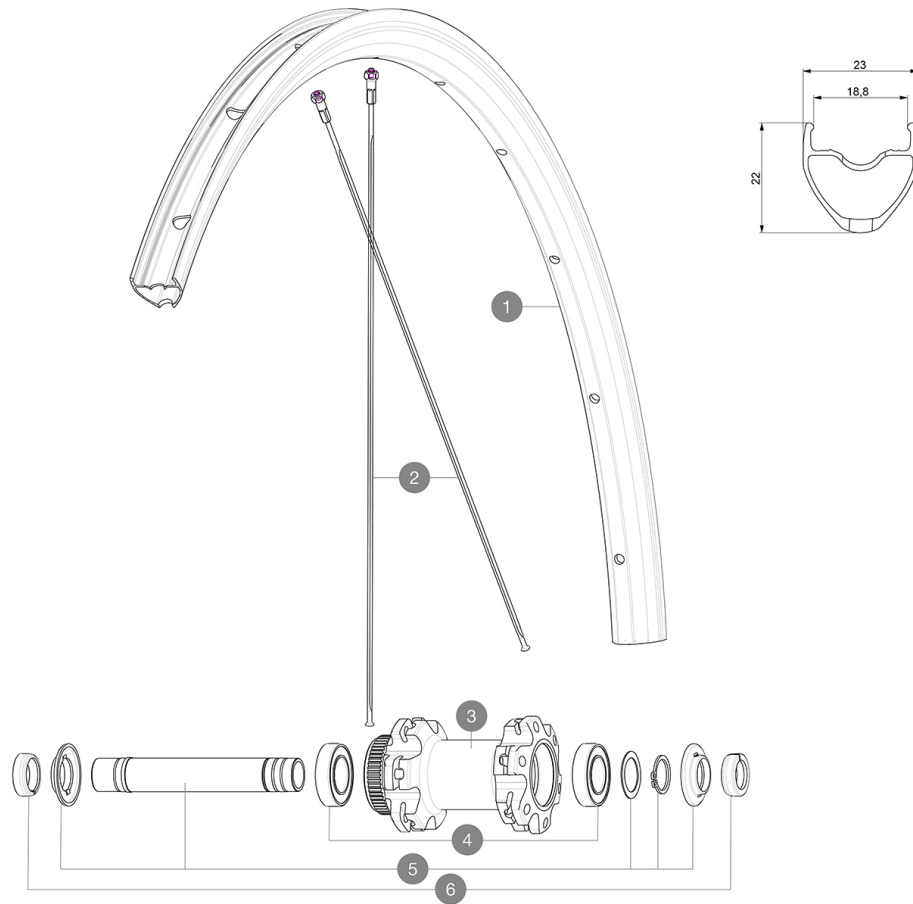

REFERENZEN RÄDER

RIMS

&NBSP;:

1	janteavroudedis	FRONT ROAD DISC RIM
	LV2620100	UST RIM TAPE 25mm (for 21-24mm wide rim)

SPOKES

2	LV3666500	KIT 12 FRIT/NDS AKSIUM ELITE UST Disc 650B FLAT SPOKE 277mm +
----------	-----------	---

HUB SHELLS

3	N/A	NABENKÖRPER
4	LM4012900	KIT 2 BEARINGS 6902 15x28x7
5	LV2373300	KIT QRM AUTO FRONT AXLE 12mm > 2019
6	LV2680500	12mm Road Axle Cap QRM Auto

MAVIC Aksium Elite UST Disc 650B

GELIEFERT MIT

Achsstummel für Schnellspanner (VR) (996 941 01 für MTB oder B41 043 01 für Rennrad)	
Achsstummel für Schnellspanner (VR) (996 941 01 für MTB oder B41 043 01 für Rennrad)	
9,5-mm-Reduzierstücke für Schnellspanner an Instant Drive 360-Naben (HR) (B49 894 01)	
9,5-mm-Reduzierstücke für Schnellspanner an Instant Drive 360-Naben (HR) (B49 894 01)	

COMPATIBILITY

HR-Achse: 12x142-mm-Steckachse, umrüstbar auf Schnellspanner (mit beiliegenden Adaptern)	
HR-Achse: 12x142-mm-Steckachse, umrüstbar auf Schnellspanner (mit beiliegenden Adaptern)	

Specifications