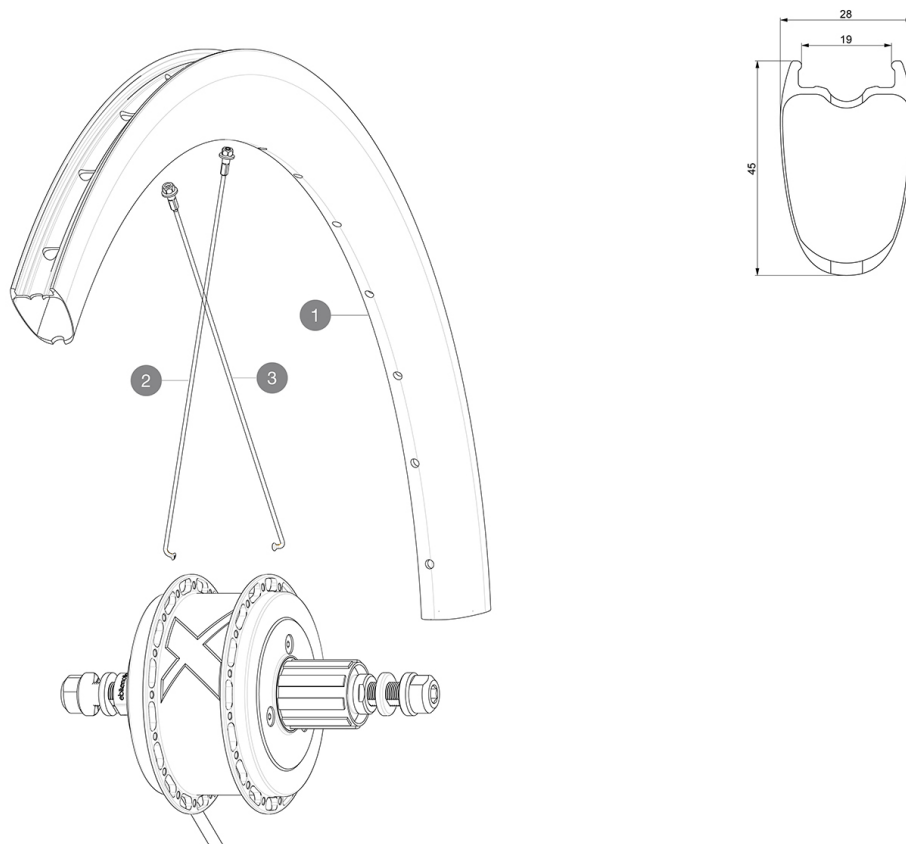

REFERENZEN RÄDER

Max. Reifenluftdruck: siehe Angaben auf Laufrad und Reifen. Wenn diese abweichen, gilt stets der niedrigere Wert!

RIMS

&NBSP;:

- | | | |
|----------|-----------|--|
| 1 | LV2738800 | KIT REAR RIM COSMIC PRO CARBON UST DISC EBM 32 holes |
| | LV2620100 | UST RIM TAPE 25mm (for 21-24mm wide rim) |

SPOKES

- | | | |
|----------|-----------|--|
| 2 | LV3668000 | KIT 16 NON DRIVE SIDE J-bent Spoke 230mm COSMIC PRO CARBON U |
| 3 | LV3667900 | KIT 16 DRIVE SIDE J-bent Spoke 228mm COSMIC PRO CARBON UST D |

Cosmic Pro Carbon UST EBM

Specifications

RADGEWICHTE