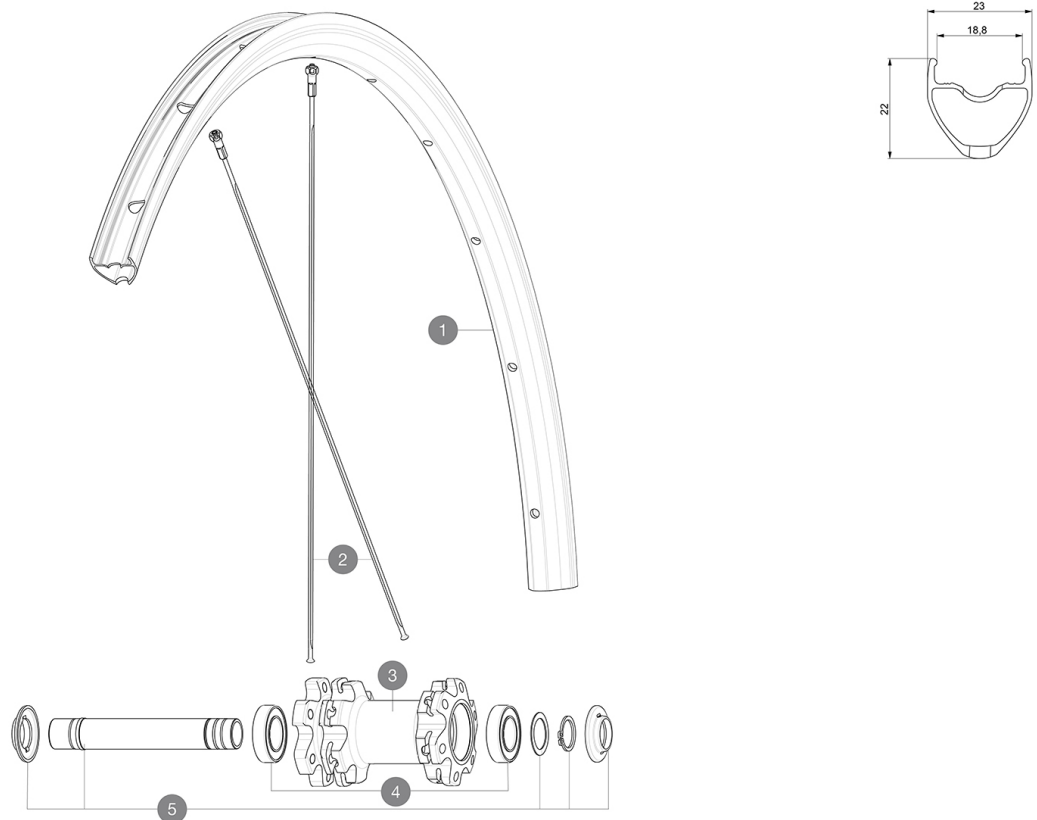

RÉFÉRENCES ROUES

**JANTES**

&NBSP;:

|          |           |  |
|----------|-----------|--|
| <b>1</b> | LV2736100 | KIT FRONT/REAR RIM AKSIUM ELITE UST Disc SUP |
|          | LV2620100 | UST RIM TAPE 25mm (for 21-24mm wide rim)     |

**RAYONS**

|          |           |   |
|----------|-----------|---|
| <b>2</b> | LV3664500 | KIT 12 FRIT/NDS AKSIUM ELITE UST Disc/KSYRIUM UST Disc FLAT S |
|----------|-----------|---|

**MOYEUX**

|          |           |                                     |
|----------|-----------|-------------------------------------|
| <b>3</b> | N/A       | CORPS DE MOYEU                      |
| <b>4</b> | LM4012900 | KIT 2 BEARINGS 6902 15x28x7         |
| <b>5</b> | LV2373300 | KIT QRM AUTO FRONT AXLE 12mm > 2019 |

# **MAVIC** *Aksium Elite UST Disc EBM*

**Spécifications**  
POIDS ROUES