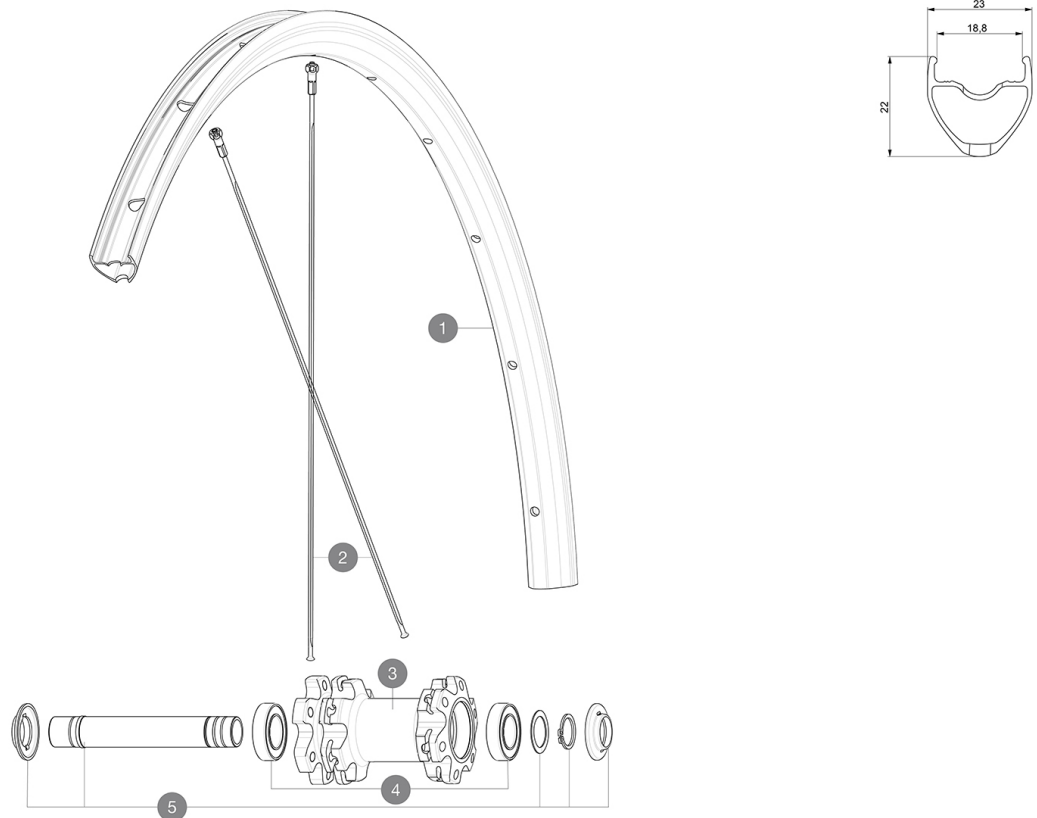

RÉFÉRENCES ROUES

JANTES

&NBSP;:

1	LV2736100	KIT FRONT/REAR RIM AKSIUM ELITE UST Disc SUP
	LV2620100	UST RIM TAPE 25mm (for 21-24mm wide rim)

RAYONS

2	LV3664500	KIT 12 FRIT/NDS AKSIUM ELITE UST Disc/KSYRIUM UST Disc FLAT S
----------	-----------	---

MOYEUX

3	N/A	CORPS DE MOYEU
4	LM4012900	KIT 2 BEARINGS 6902 15x28x7
5	LV2373300	KIT QRM AUTO FRONT AXLE 12mm > 2019

MAVIC *Aksium Elite UST Disc EBM*

2
2019
FRONT

Spécifications

POIDS ROUES