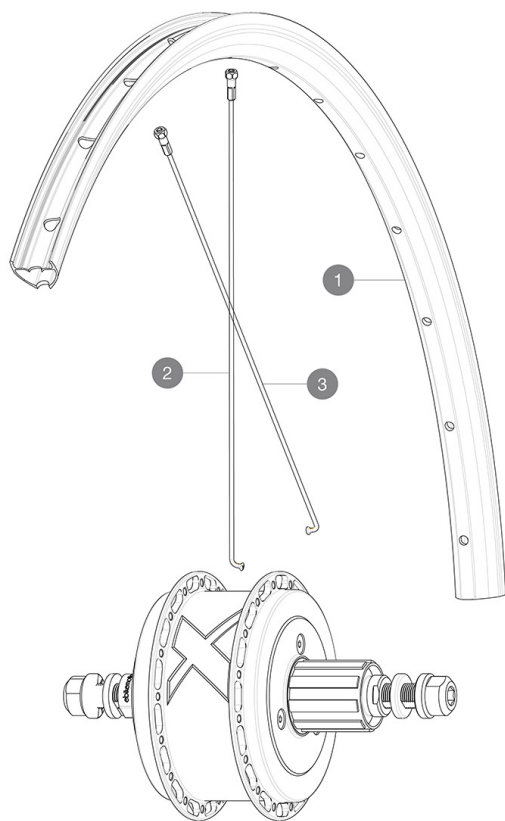

RÉFÉRENCES ROUES

**JANTES**

&NBSP;:

- |   |           |  |
|---|-----------|--|
| 1 | LV2738700 | Kit Rear rim Aksium Elite UST Disc SUP EBM 32h |
|   | LV2620100 | UST RIM TAPE 25mm (for 21-24mm wide rim)       |

**RAYONS**

- |   |           |  |
|---|-----------|--|
| 2 | LV3667800 | Kit 16 NDS round Jbent spoke 255mm Aksium Elite UST Disc EBM |
| 3 | LV3667700 | Kit 16 DS round Jbent spokes 251mm Aksium Elite UST Disc EBM |

## Spécifications

POIDS ROUES