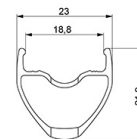

RÉFÉRENCES ROUES

**JANTES**

&NBSP;:

- |   |           |  |
|---|-----------|--|
| 1 | LV2738700 | Kit Rear rim Aksium Elite UST Disc SUP EBM 32h |
|   | LV2620100 | UST RIM TAPE 25mm (for 21-24mm wide rim)       |

## Spécifications

POIDS ROUES