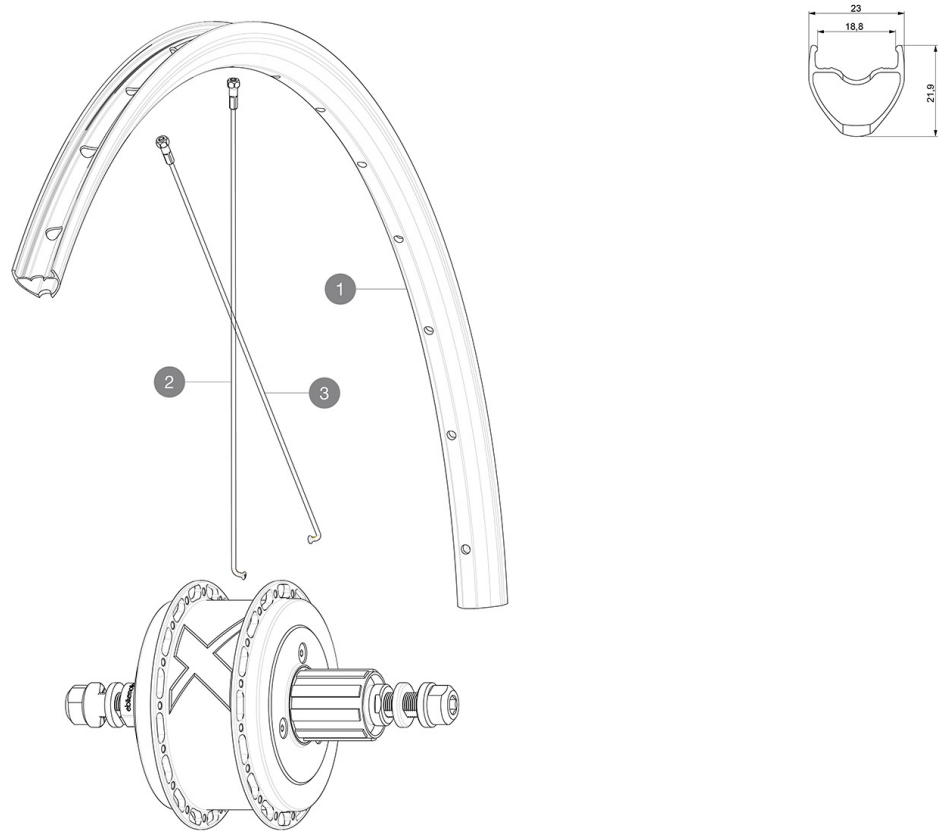

RÉFÉRENCES ROUES

JANTES

&NBSP;:

1	LV2738700	Kit Rear rim Aksium Elite UST Disc SUP EBM 32h
	LV2620100	UST RIM TAPE 25mm (for 21-24mm wide rim)

RAYONS

2	LV3667800	Kit 16 NDS round Jbent spoke 255mm Aksium Elite UST Disc EBM
3	LV3667700	Kit 16 DS round Jbent spokes 251mm Aksium Elite UST Disc EBM

Aksium Elite UST Disc EBM

Spécifications

POIDS ROUES