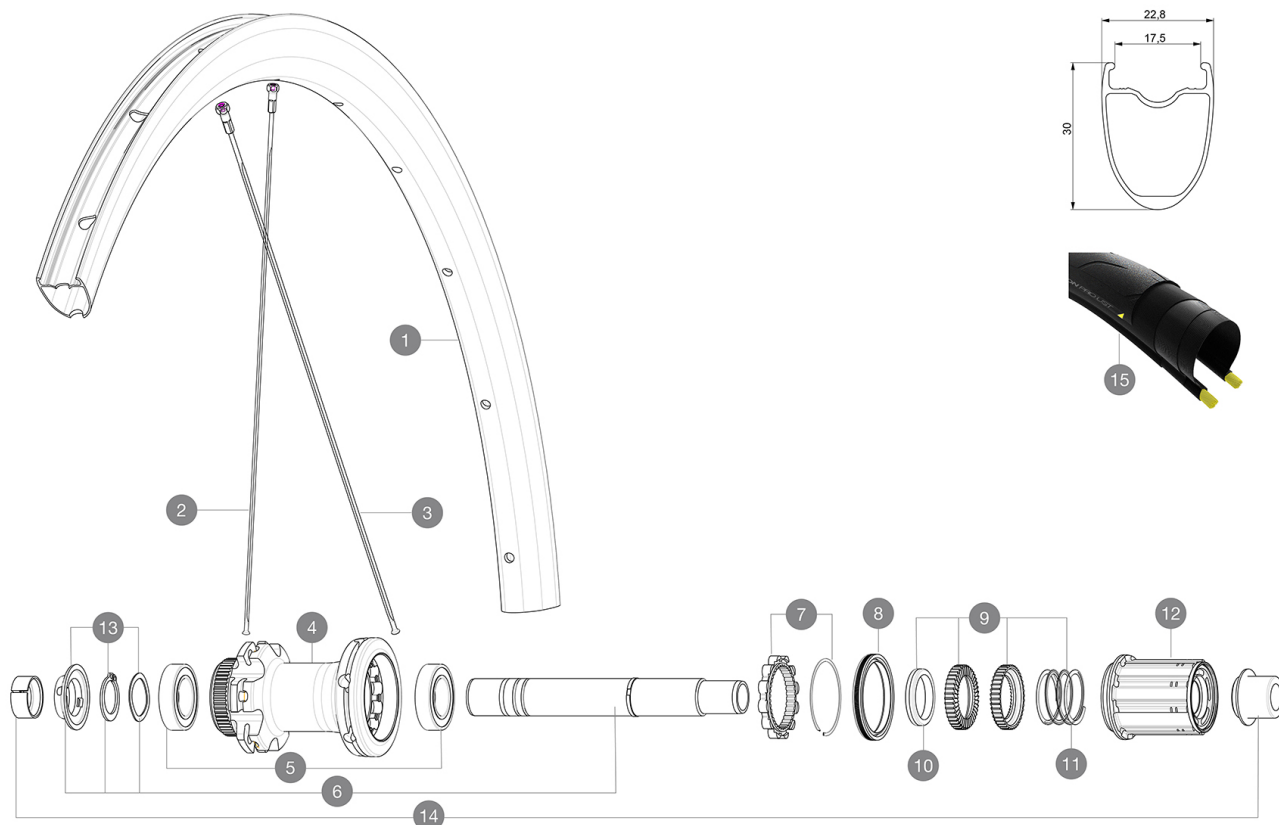

MAVIC Cosmic Elite UST Disc

1
2020
REAR

ASTM-KATEGORIE 2: für den Einsatz auf Strassen und im Gelände mit Sprüngen bis zu einer Höhe von 15 cm
Um eine längere Lebensdauer der Laufräder zu erzielen, empfiehlt Mavic als Obergrenze für das Gesamtgewicht von Fahrer, Ausrüstung und Fahrrad 120 kg
Empfohlene Reifenbreite: 25 bis 32 mm
Max. Reifenluftdruck: siehe Angaben auf Laufrad und Reifen. Wenn diese abweichen, gilt stets der niedrigere Wert!

REFERENZEN RÄDER

R31961 CosmicElite UST DCL 20 Rr

RIMS

&NBSP;:

1	LV2732700	KIT FRONT/REAR RIM COSMIC ELITE DISC UST
	LV2900100	23mm UST Tape For 17 to 18 Wide Road Rims

SPOKES

2	LV3660200	KIT 12 FT/NDS COSMIC ELITE UST DISC SPK 288mm
3	LV3660300	KIT 12 RR DS COSMIC ELITE UST DISC SPK 286mm

HUB SHELLS

4	N/A	NABENKÖRPER
5	LM4007600	HUB BEARINGS 17x30x7 6903 x 2
6	LV2373400	KIT ID360 135/142 DCL L1 AXLE WITH CLIP
7	LV2252700	KIT ID360 INSERT SHAPED EAR LOBE > 2017
8	LV2251600	ID360 SEAL + GREASE
9	LV2251700	ID360 2 RATCHETS + SPRING + GREASE
10	LV2500500	Kit 3 ID360 pad for noise reduction
11	LV2251800	KIT 3 ID360 ROAD SPRINGS
12	LV4000100	HG11 STEEL ROAD FREE HUB BODY ID360 - while stock last
12	LV3430100	HG11 Freewheel Body ID360
13	LV2373000	KIT ADJUST. SYSTEM QRM AUTO ID360 for 17x30x7 bearing
14	LV2510700	ID360 EVO REAR AXLE ADAPTERS 12x142mm DCL & D6T