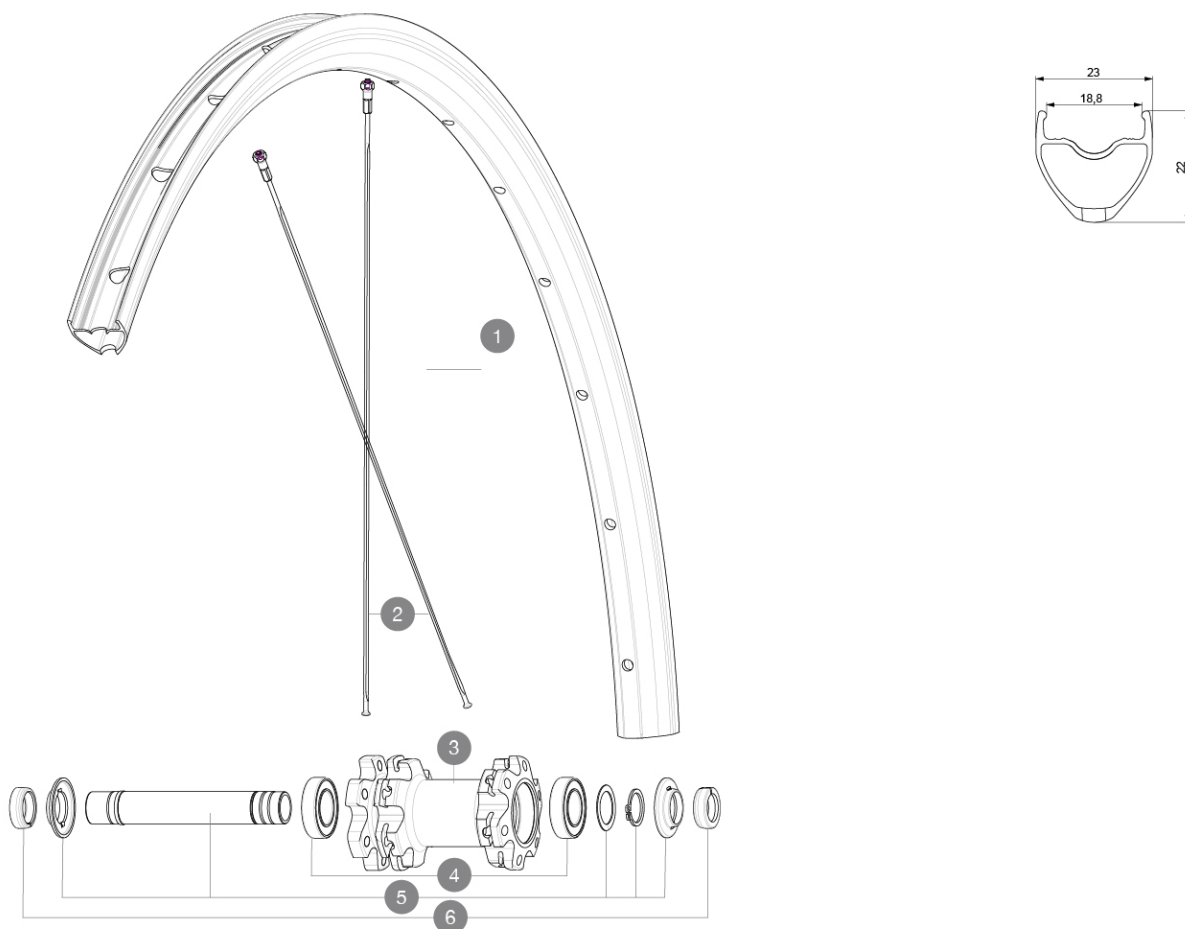

RÉFÉRENCES ROUES

F91901 AksEI EvoUST DCL EBM MPH Ft

F91911 AksEI EvoUST Int EBM Ft RIBBLE

JANTES

 :

- | | | |
|---|-----------|--|
| 1 | LV4080100 | KIT FRONT/REAR RIM AKSIUM ELITE UST DISC 19/20 |
| | LV2620100 | UST RIM TAPE 25mm (for 21-24mm wide rim) |

RAYONS

- | | | |
|---|-----------|--|
| 2 | LV3664500 | KIT 12 FRT/NDS AKSIUM ELITE UST Disc/KSYRIUM UST Disc FLAT S |
|---|-----------|--|

MOYEUX

- | | | |
|---|-----------|-------------------------------------|
| 4 | LM4012900 | KIT 2 BEARINGS 6902 15x28x7 |
| 5 | LV2373300 | KIT QRM AUTO FRONT AXLE 12mm > 2019 |
| 6 | LV2680500 | 12mm Road Axle Cap QRM Auto |

MAVIC *Aksium Elite Evo UST Disc EBM*

2
2020
FRONT

Spécifications

POIDS ROUES