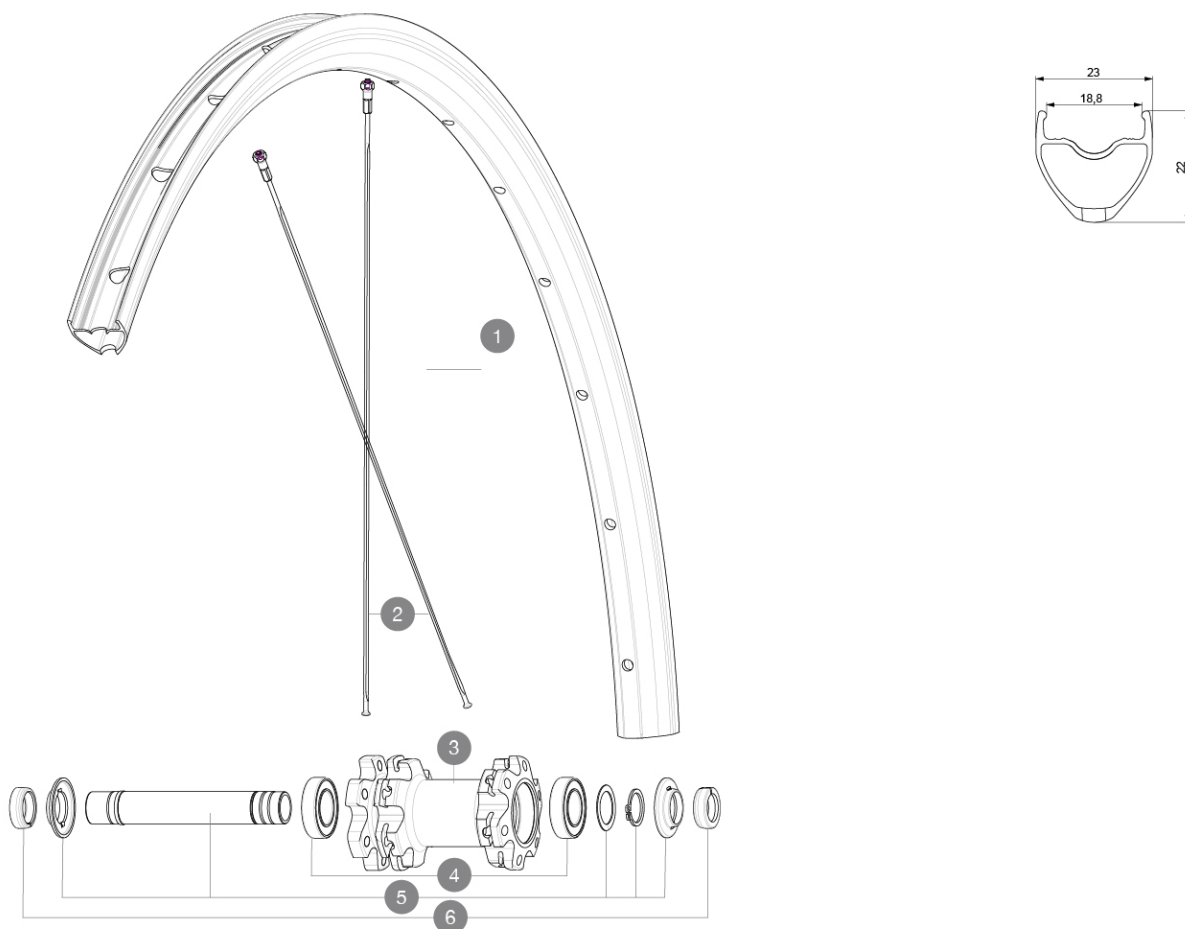

## RÉFÉRENCES ROUES

F91901 AksEI EvoUST DCL EBM MPH Ft

F91911 AksEI EvoUST Int EBM Ft RIBBLE

### JANTES

&nbsp;:

- |   |           |  |
|---|-----------|--|
| 1 | LV4080100 | KIT FRONT/REAR RIM AKSIUM ELITE UST DISC 19/20 |
|   | LV2620100 | UST RIM TAPE 25mm (for 21-24mm wide rim)       |

### MOYEUX

- |   |           |                                     |
|---|-----------|-------------------------------------|
| 4 | LM4012900 | KIT 2 BEARINGS 6902 15x28x7         |
| 5 | LV2373300 | KIT QRM AUTO FRONT AXLE 12mm > 2019 |
| 6 | LV2680500 | 12mm Road Axle Cap QRM Auto         |

## ***Spécifications***

POIDS ROUES