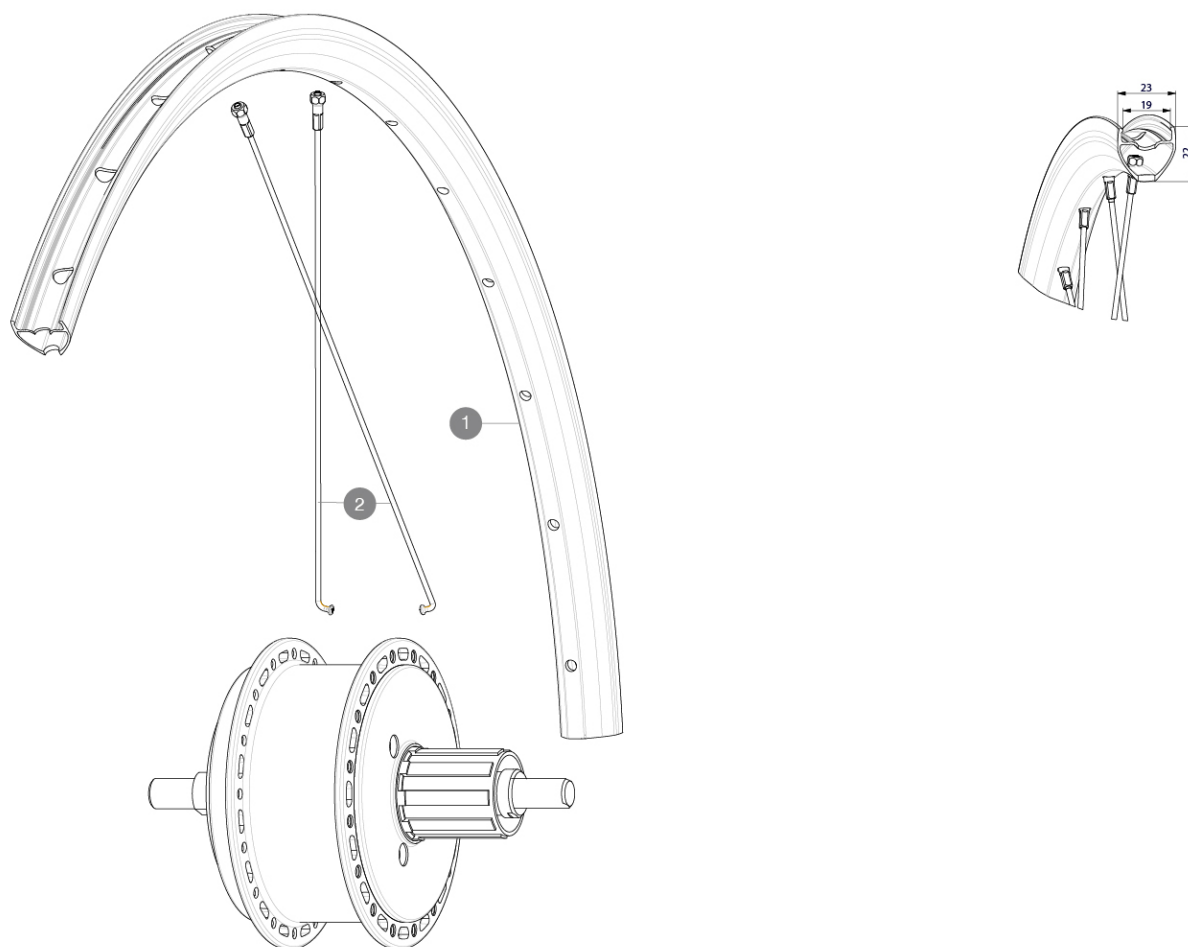

RÉFÉRENCES ROUES

**JANTES**

&NBSP;:

<b>1</b>	LV4094400	Kit Rear rim Aksium Elite EVO UST Disc EBM
	LV2620100	UST RIM TAPE 25mm (for 21-24mm wide rim)

**RAYONS**

<b>2</b>	LV3667800	Kit 16 NDS round Jbent spoke 255mm Aksium Elite UST Disc EBM
<b>3</b>	LV3667700	Kit 16 DS round Jbent spokes 251mm Aksium Elite UST Disc EBM

# **MAVIC** *Aksium Elite Evo UST Disc EBM*

2  
2020  
REAR

## ***Spécifications***

POIDS ROUES