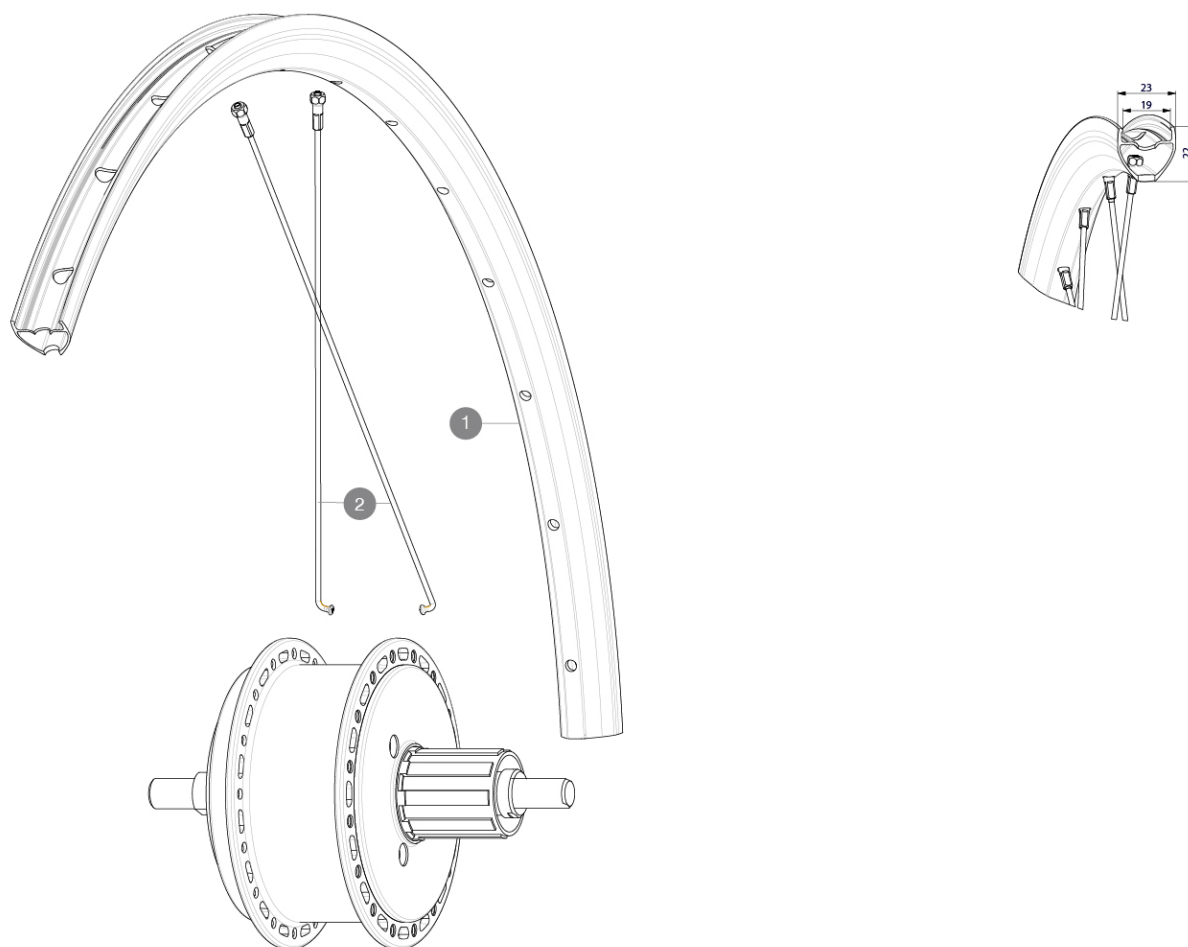

RÉFÉRENCES ROUES

**JANTES**

&NBSP;:

<b>1</b>	LV4094400	Kit Rear rim Aksium Elite EVO UST Disc EBM
	LV2620100	UST RIM TAPE 25mm (for 21-24mm wide rim)

**RAYONS**

<b>2</b>	LV3667800	Kit 16 NDS round Jbent spoke 255mm Aksium Elite UST Disc EBM
<b>3</b>	LV3667700	Kit 16 DS round Jbent spokes 251mm Aksium Elite UST Disc EBM

# Aksium Elite Evo UST Disc EBM

## Spécifications

POIDS ROUES