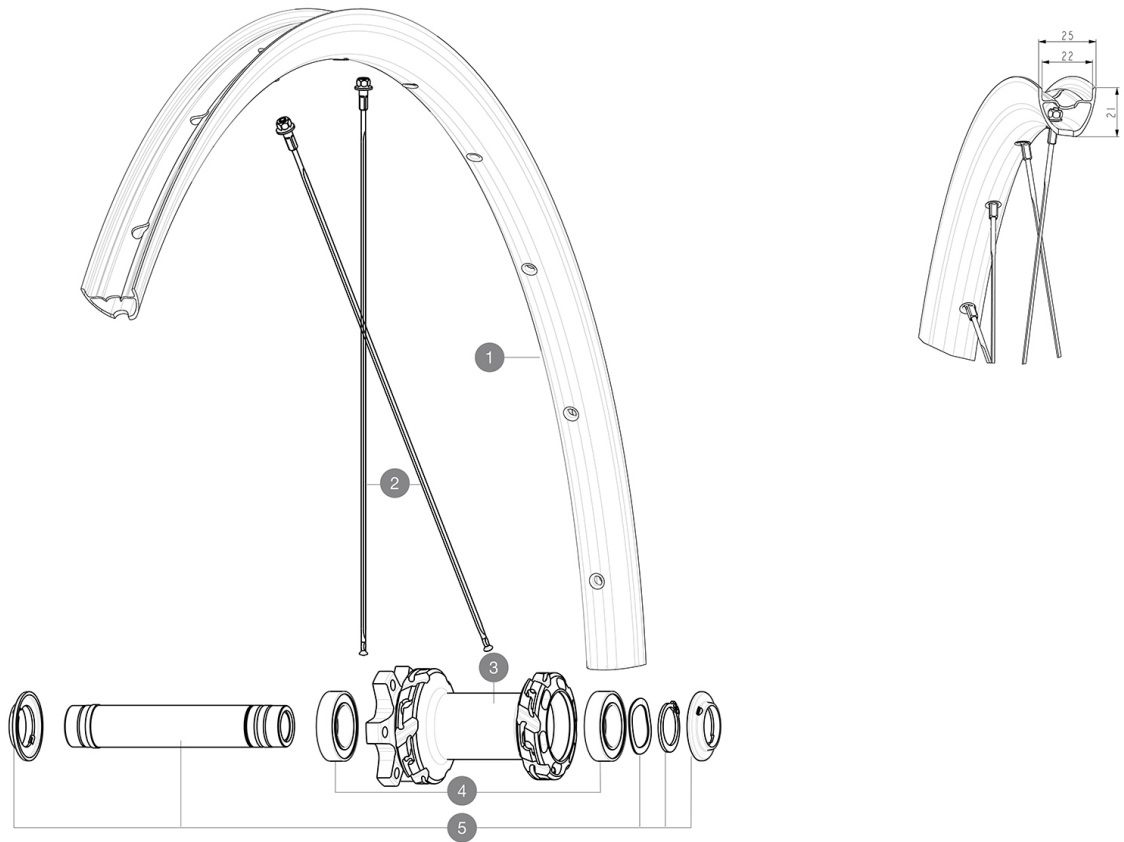

## RÉFÉRENCES ROUES

### JANTES

&NBSP;:

1	LV4092200	Kit Front rim EBM Allroad S
	LV2620100	UST RIM TAPE 25mm (for 21-24mm wide rim)

### RAYONS

2	LV4162700	Kit 12 Front EBM Allroad S flat spoke 294 + steel nipple
---	-----------	--

## ***Spécifications***

POIDS ROUES