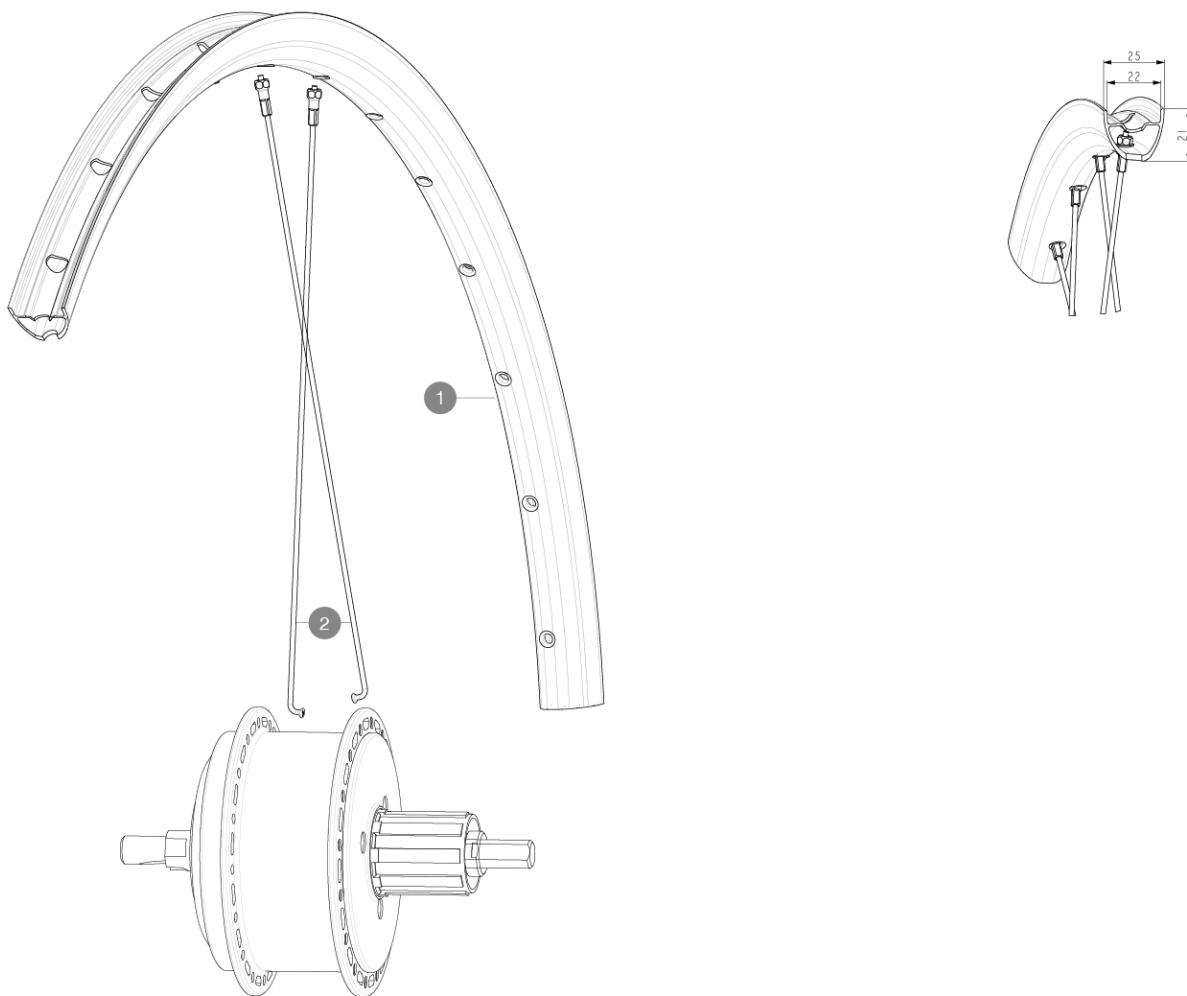

## RÉFÉRENCES ROUES

### JANTES

&NBSP;:

- |   |           |  |
|---|-----------|--|
| 1 | LV4092300 | Kit Rear rim EBM Allroad S               |
|   | LV2620100 | UST RIM TAPE 25mm (for 21-24mm wide rim) |

## **Spécifications**

POIDS ROUES