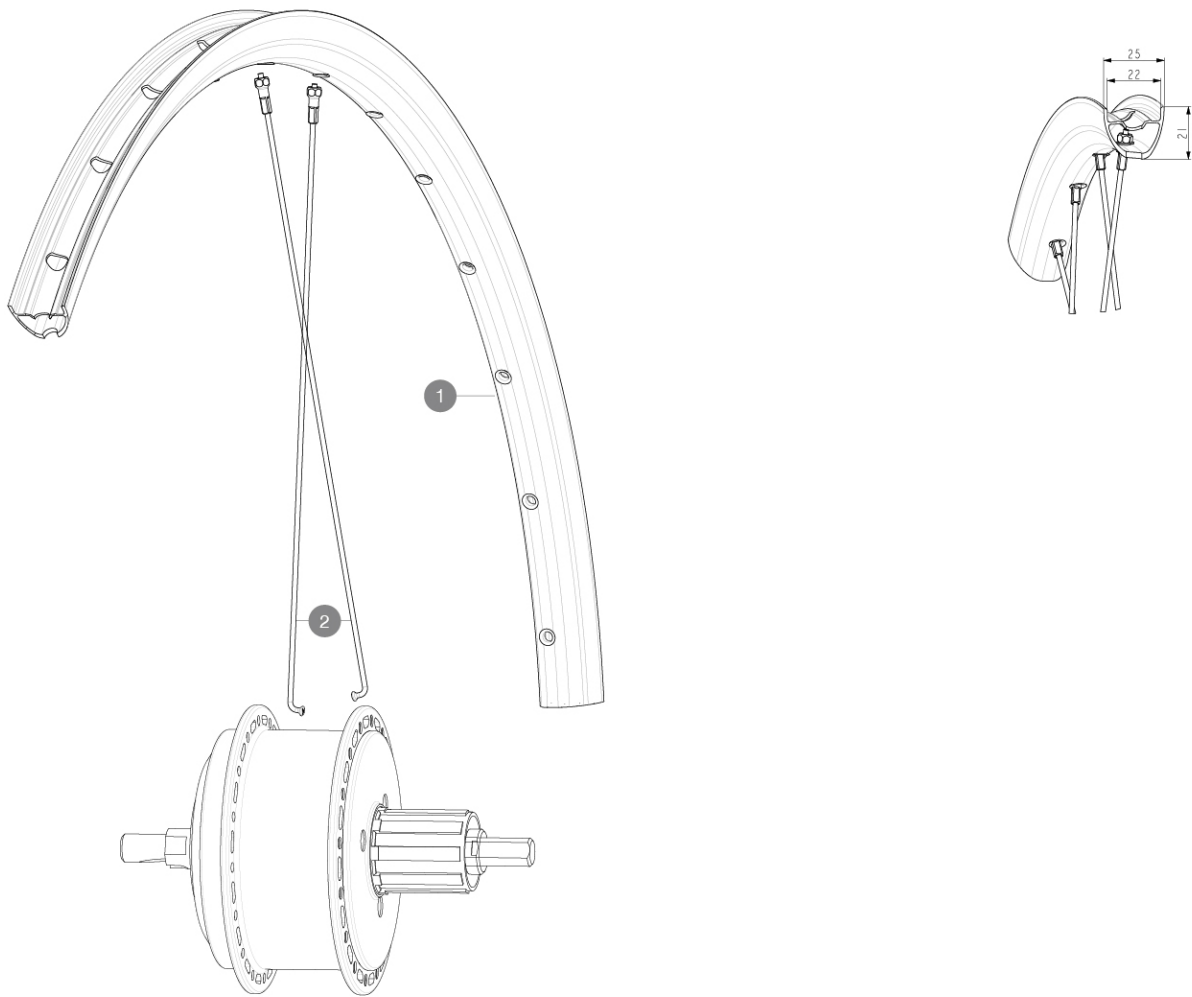

RÉFÉRENCES ROUES

JANTES

&NBSP;:

- | | | |
|---|-----------|--|
| 1 | LV4092300 | Kit Rear rim EBM Allroad S |
| | LV2620100 | UST RIM TAPE 25mm (for 21-24mm wide rim) |

RAYONS

- | | | |
|---|-----------|--|
| 2 | LV3667800 | Kit 16 NDS round Jbent spoke 255mm Aksium Elite UST Disc EBM |
|---|-----------|--|

MAVIC *Allroad S EBM*

Spécifications

POIDS ROUES