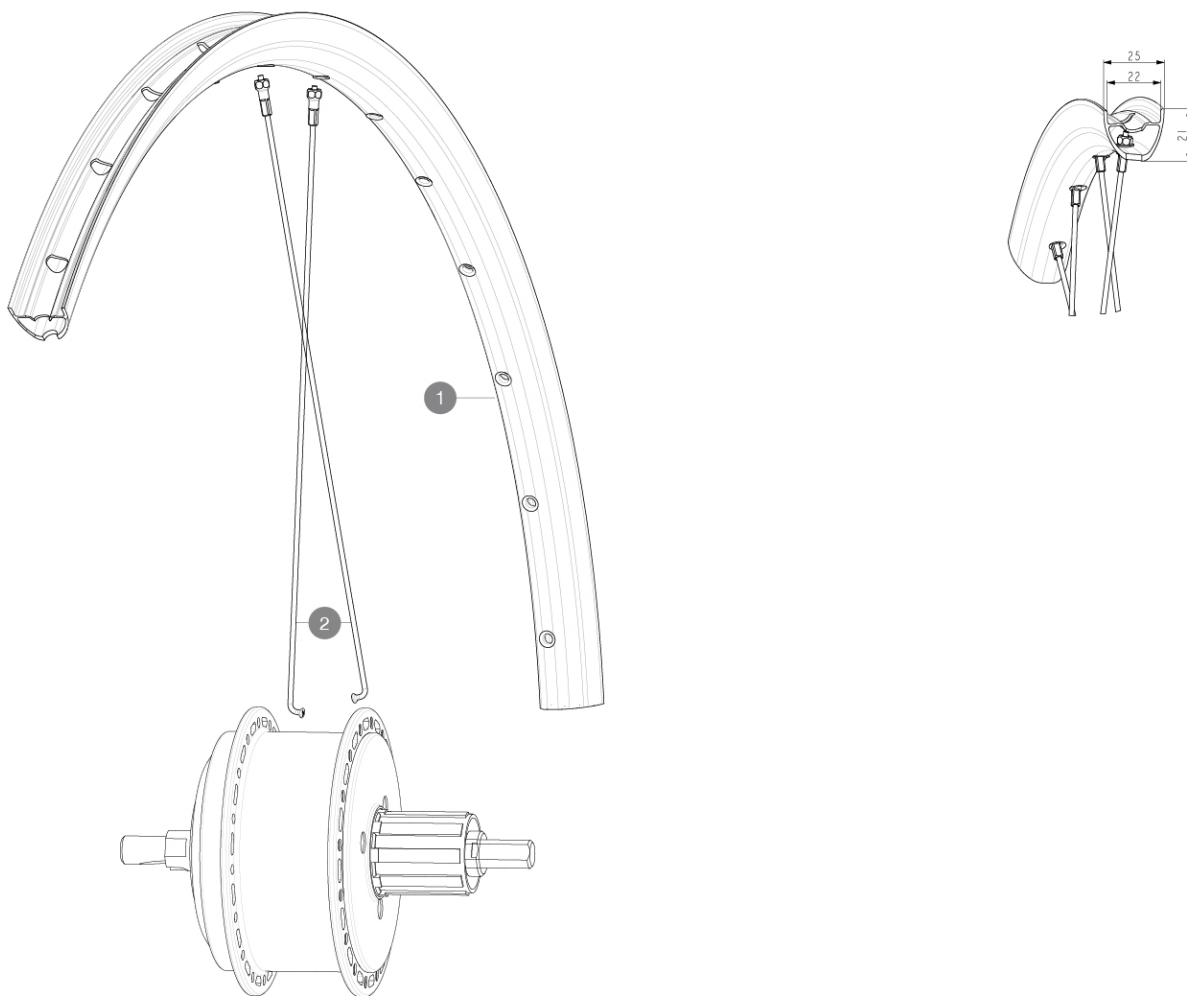

RÉFÉRENCES ROUES

JANTES

&NBSP;:

- | | | |
|---|-----------|--|
| 1 | LV4092300 | Kit Rear rim EBM Allroad S |
| | LV2620100 | UST RIM TAPE 25mm (for 21-24mm wide rim) |

RAYONS

- | | | |
|---|-----------|--|
| 2 | LV3667800 | Kit 16 NDS round Jbent spoke 255mm Aksium Elite UST Disc EBM |
|---|-----------|--|

MAVIC *Allroad S EBM*

Spécifications

POIDS ROUES