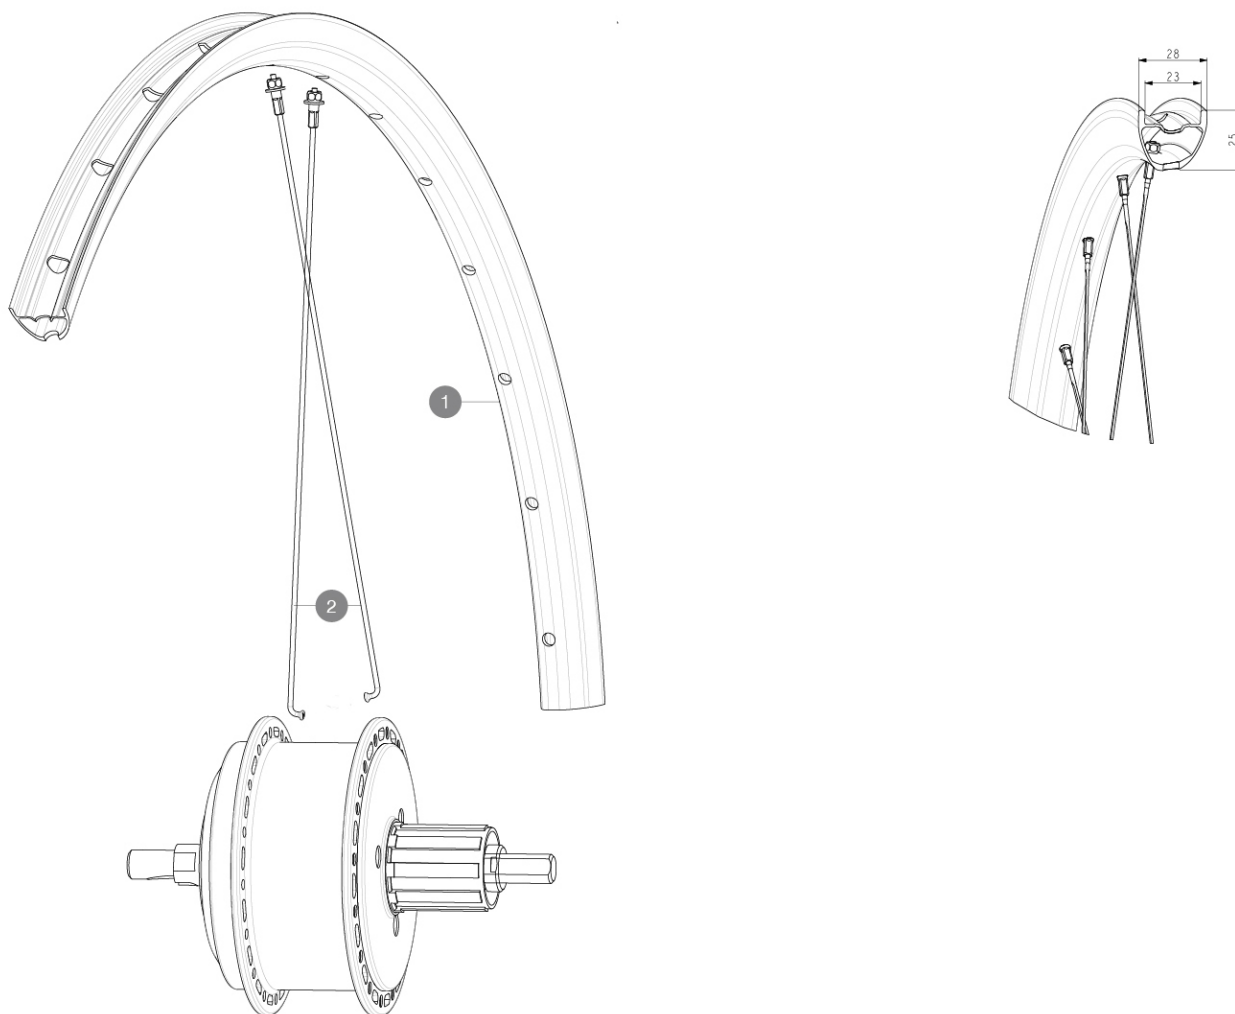

MAVIC Allroad Pro Carbon SL EBM

1
2021
REAR

RÉFÉRENCES ROUES

JANTES

&NBSP;:

- | | | |
|---|-----------|--|
| 1 | LV4092500 | Kit Rear rim EBM Allroad Pro Carbon SL |
| | LV2620100 | UST RIM TAPE 25mm (for 21-24mm wide rim) |

RAYONS

- | | | |
|---|-----------|--|
| 2 | LV3667700 | Kit 16 DS round Jbent spokes 251mm Aksium Elite UST Disc EBM |
|---|-----------|--|

MAVIC *Allroad Pro Carbon SL EBM*

2

2021

REAR

Spécifications

POIDS ROUES