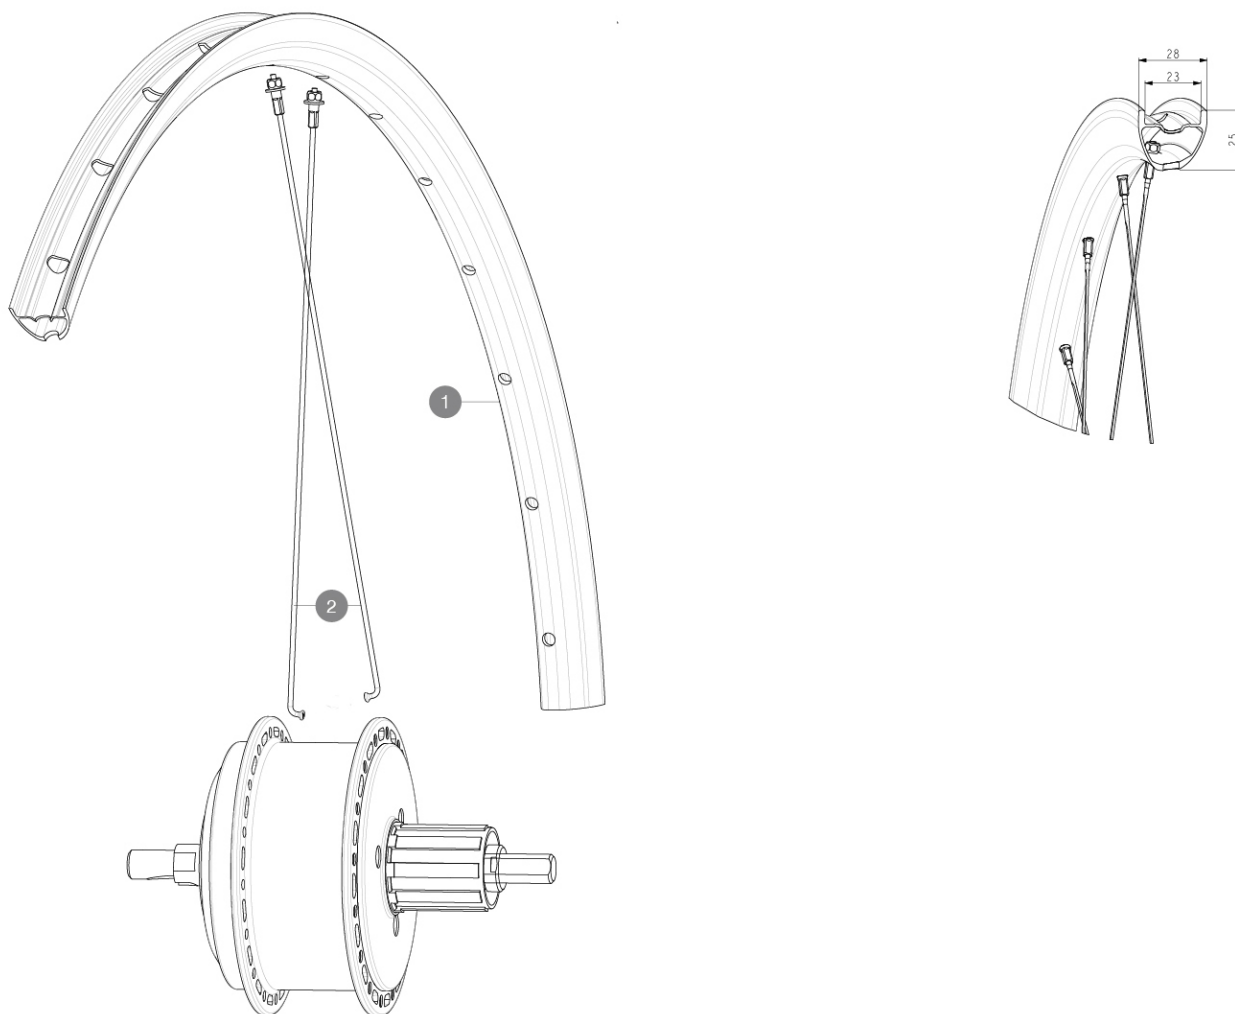

## RUEDAS REFERENCIAS

### RIMS

&NBSP;:

- |   |           |  |
|---|-----------|--|
| 1 | LV4092500 | Kit Rear rim EBM Allroad Pro Carbon SL   |
|   | LV2620100 | UST RIM TAPE 25mm (for 21-24mm wide rim) |

PESOS DE RUEDAS